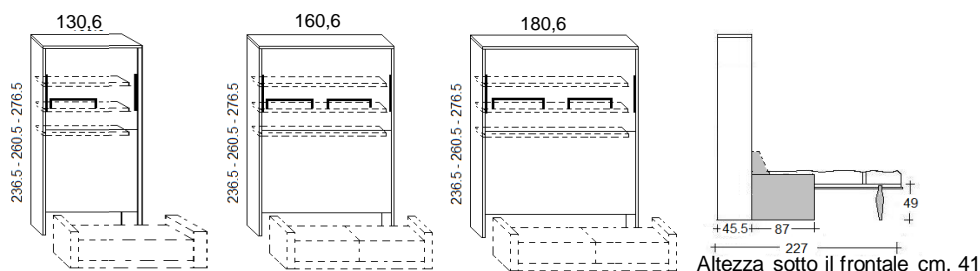

CITY COMFORT

PROFONDITA' cm. 35

OPTIONAL:

Luci led - Materasso
Testata - Apertura elettrica

PROFONDITA' cm. 45,5

OPTIONAL:

Luci led - Materasso
Testata - Apertura elettrica

INFORMAZIONI TECNICHE

- 1 - Struttura** Pannello in agglomerato di legno conforme alla normativa CARB II, impiallacciato con laminato, legno e/o finitura laccata. Spessore mm.38 - Fianchi della struttura attrezzati da piedini regolabili.
- 2 - Frontale** Pannello in agglomerato di legno conforme alla normativa CARB II, impiallacciato con laminato, legno e/o finitura laccata. Spessore mm.22.
- 3 - Schienale** Spessore 22 mm. Finitura standard in laminato.
- Materasso** Disponibilità di qualsiasi tipologia. Dimensioni consigliate cm. 110/140/160x200x18h.
- Rete a doghe** Rete a doghe in legno con bande elastiche che permettono la distribuzione del peso in maniera uniforme. Struttura in tubolare di ferro verniciata a forno con vernice epossidica antiruggine.