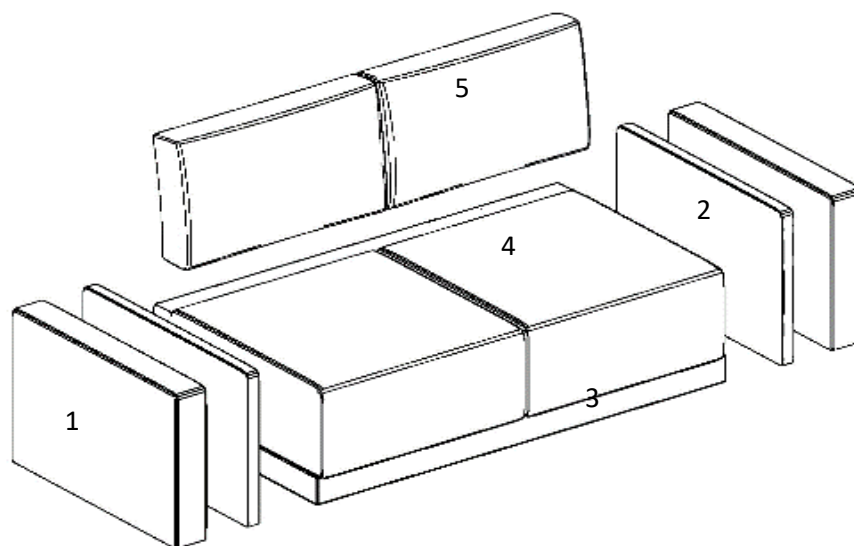

- 1 - Struttura** Pannello in agglomerato di legno conforme alla normativa CARB II, impiallacciato con laminato, legno e/o finitura laccata. Spessore mm.38 - Fianchi della struttura attrezzati da piedini regolabili.
- 2 - Frontale** Pannello in agglomerato di legno conforme alla normativa CARB II, impiallacciato con laminato, legno e/o finitura laccata. Spessore mm.22.
- 3 - Schienale** Spessore 22 mm. Finitura standard in laminato.
- Materasso** Disponibilità di qualsiasi tipologia. Dimensioni consigliate cm. 110/140/160x200x18h.
- Rete a doghe** Rete a doghe in legno con bande elastiche che permettono la distribuzione del peso in maniera uniforme. Struttura in tubolare di ferro verniciata a forno con vernice epossidica antiruggine.

ATTENZIONE

**Prima di aprire il letto assicurarsi di averlo fissato a muro utilizzando tasselli idonei alla tipologia del muro.

Il fissaggio su pareti di cartongesso NON può essere da noi garantito.

**L'ultimo step del montaggio DEVE prevedere, da parte degli installatori, il controllo del fissaggio a muro

DIVANO JAZZ

- 1 - **Bracciolo**: struttura in legno, espanso e dacron. Rivestimento rimovibile in tessuto
2 - **Bracciolo fine**: struttura in legno, espanso e dacron. Rivestimento rimovibile in tessuto
3 - **Sruccia**: in legno con bande elastiche da 5 cm., imbottita con poliuretano espanso. Rivestimento rimovibile in tessuto.
4 - **Seduta**: Cuscini in poliuretano espanso di diverse densità e rivestimenti rimovibili. Rifinite con inserto in piuma o in memory foam
5 - **Schienali**: Cuscini in piuma con rivestimento rimovibile.