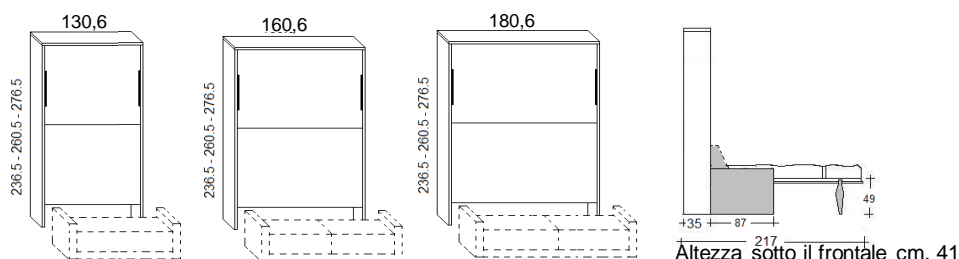

CITY COMFORT

PROFONDITA' cm. 35

OPTIONAL:

Luci led - Materasso
Testata - Apertura elettrica

PROFONDITA' cm. 45,5

OPTIONAL:

Luci led - Materasso
Testata - Apertura elettrica

INFORMAZIONI TECNICHE

- 1 - Struttura** Pannello in agglomerato di legno conforme alla normativa CARB II, impiallacciato con laminato, legno e/o finitura laccata. Spessore mm.38 - Fianchi della struttura attrezzati da piedini regolabili.
- 2 - Frontale** Pannello in agglomerato di legno conforme alla normativa CARB II, impiallacciato con laminato, legno e/o finitura laccata. Spessore mm.22.
- 3 - Schienale** Spessore 22 mm. Finitura standard in laminato.
- Materasso** Disponibilità di qualsiasi tipologia. Dimensioni consigliate cm. 110/140/160x200x18h.
- Rete a doghe** Rete a doghe in legno con bande elastiche che permettono la distribuzione del peso in maniera uniforme. Struttura in tubolare di ferro verniciata a forno con vernice epossidica antiruggine.