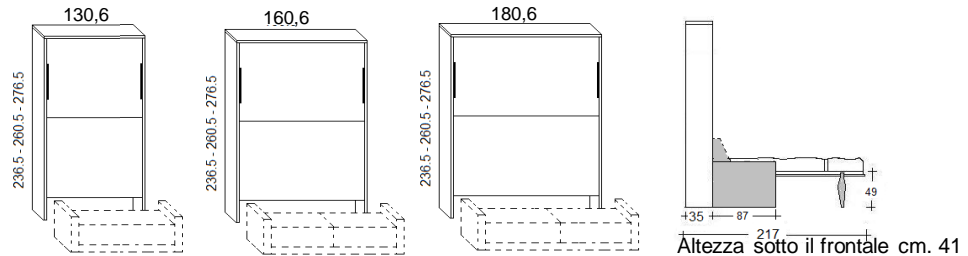

CITY COMFORT

PROFONDITA' cm. 35

OPTIONAL:

Luci led - Materasso
Testata - Apertura elettrica

PROFONDITA' cm. 45,5

OPTIONAL:

Luci led - Materasso
Testata - Apertura elettrica

INFORMAZIONI TECNICHE

- 1 - Struttura** Pannello in agglomerato di legno conforme alla normativa CARB II, impiallacciato con laminato, legno e/o finitura laccata. Spessore mm.38 - Fianchi della struttura attrezzati da piedini regolabili.
- 2 - Frontale** Pannello in agglomerato di legno conforme alla normativa CARB II, impiallacciato con laminato, legno e/o finitura laccata. Spessore mm.22.
- 3 - Schienale** Spessore 22 mm. Finitura standard in laminato.
- Materasso** Disponibilità di qualsiasi tipologia. Dimensioni consigliate cm. 110/140/160x200x18h.
- Rete a doghe** Rete a doghe in legno con bande elastiche che permettono la distribuzione del peso in maniera uniforme. Struttura in tubolare di ferro verniciata a forno con vernice epossidica antiruggine.