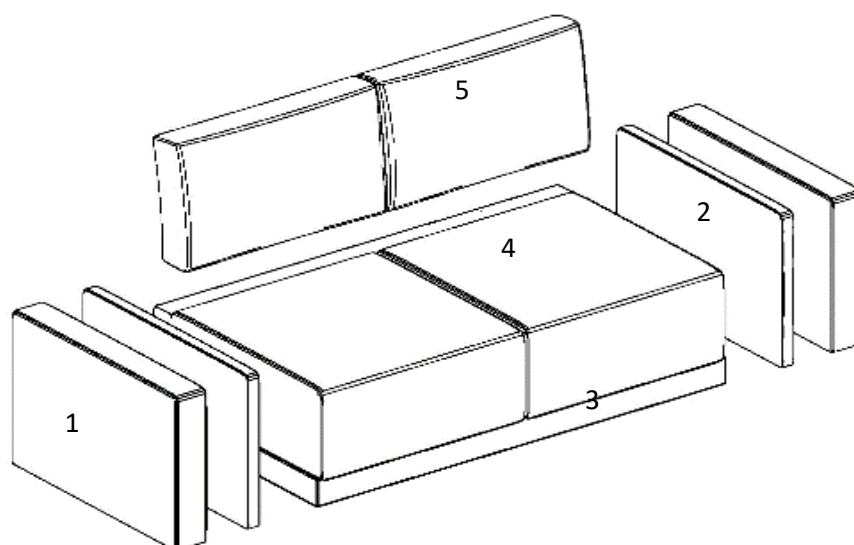

CITY COMFORT

PROFONDITA' cm. 35

OPTIONAL:

Luci led - Materasso
Testata - Apertura elettrica

PROFONDITA' cm. 45,5

OPTIONAL:

Luci led - Materasso
Testata - Apertura elettrica

INFORMAZIONI TECNICHE

- 1 - Struttura** Pannello in agglomerato di legno conforme alla normativa CARB II, impiallacciato con laminato, legno e/o finitura laccata. Spessore mm.38 - Fianchi della struttura attrezzati da piedini regolabili.
- 2 - Frontale** Pannello in agglomerato di legno conforme alla normativa CARB II, impiallacciato con laminato, legno e/o finitura laccata. Spessore mm.22.
- 3 - Schienale** Spessore 22 mm. Finitura standard in laminato.
- Materasso** Disponibilità di qualsiasi tipologia. Dimensioni consigliate cm. 110/140/160x200x18h.
- Rete a doghe** Rete a doghe in legno con bande elastiche che permettono la distribuzione del peso in maniera uniforme. Struttura in tubolare di ferro verniciata a forno con vernice epossidica antiruggine.

DIVANO JAZZ

- 1 - **Bracciolo:** struttura in legno, espanso e dacron. Rivestimento rimovibile in tessuto
- 2 - **Bracciolo fine:** struttura in legno, espanso e dacron. Rivestimento rimovibile in tessuto
- 3 - **Sruttura:** in legno con bande elastiche da 5 cm., imbottita con poliuretano espanso. Rivestimento rimovibile in tessuto.
- 4 - **Seduta:** Cuscini in poliuretano espanso di diverse densità e rivestimenti rimovibili. Rifinite con inserto in piuma o in memory foam
- 5 - **Schienali:** Cuscini in piuma con rivestimento rimovibile.