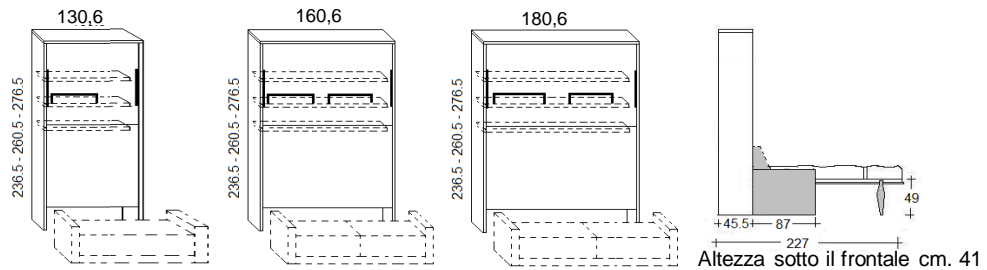

CITY COMFORT

PROFONDITA' cm. 35

OPTIONAL:

Luci led - Materasso
Testata - Apertura elettrica

PROFONDITA' cm. 45,5

OPTIONAL:

Luci led - Materasso
Testata - Apertura elettrica

INFORMAZIONI TECNICHE

- 1 - Struttura** Pannello in agglomerato di legno conforme alla normativa CARB II, impiallacciato con laminato, legno e/o finitura laccata. Spessore mm.38 - Fianchi della struttura attrezzati da piedini regolabili.
- 2 - Frontale** Pannello in agglomerato di legno conforme alla normativa CARB II, impiallacciato con laminato, legno e/o finitura laccata. Spessore mm.22.
- 3 - Schienale** Spessore 22 mm. Finitura standard in laminato.
- Materasso** Disponibilità di qualsiasi tipologia. Dimensioni consigliate cm. 110/140/160x200x18h.
- Rete a doghe** Rete a doghe in legno con bande elastiche che permettono la distribuzione del peso in maniera uniforme. Struttura in tubolare di ferro verniciata a forno con vernice epossidica antiruggine.