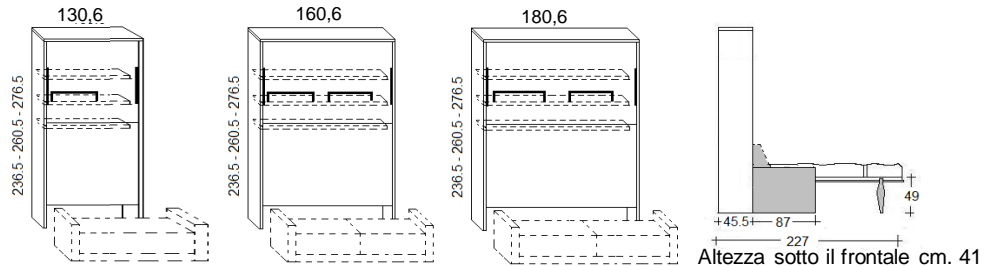

### PROFONDITA' cm. 35

**OPTIONAL:**

Luci led - Materasso  
Testata - Apertura elettrica

### PROFONDITA' cm. 45,5

**OPTIONAL:**

Luci led - Materasso  
Testata - Apertura elettrica

### INFORMAZIONI TECNICHE

- 1 - Struttura**      Pannello in agglomerato di legno conforme alla normativa CARB II, impiallacciato con laminato, legno e/o finitura laccata. Spessore mm.38 - Fianchi della struttura attrezzati da piedini regolabili.
- 2 - Frontale**      Pannello in agglomerato di legno conforme alla normativa CARB II, impiallacciato con laminato, legno e/o finitura laccata. Spessore mm.22.
- 3 - Schienale**      Spessore 22 mm. Finitura standard in laminato.
- Materasso**          Disponibilità di qualsiasi tipologia. Dimensioni consigliate cm. 110/140/160x200x18h.
- Rete a doghe**      Rete a doghe in legno con bande elastiche che permettono la distribuzione del peso in maniera uniforme. Struttura in tubolare di ferro verniciata a forno con vernice epossidica antiruggine.