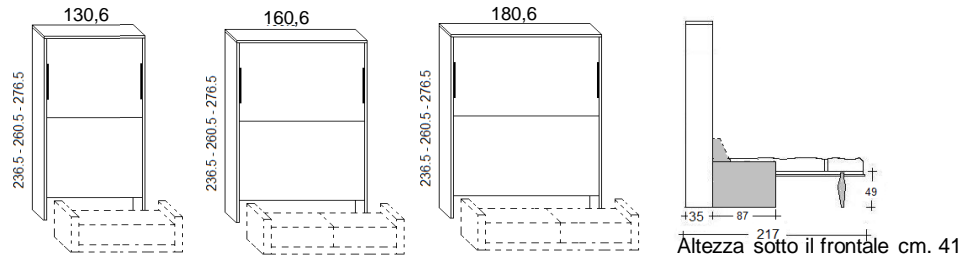

### PROFONDITA' cm. 35

**OPTIONAL:**

Luci led - Materasso  
Testata - Apertura elettrica

### PROFONDITA' cm. 45,5

**OPTIONAL:**

Luci led - Materasso  
Testata - Apertura elettrica

### INFORMAZIONI TECNICHE

- 1 - Struttura**      Pannello in agglomerato di legno conforme alla normativa CARB II, impiallacciato con laminato, legno e/o finitura laccata. Spessore mm.38 - Fianchi della struttura attrezzati da piedini regolabili.
- 2 - Frontale**      Pannello in agglomerato di legno conforme alla normativa CARB II, impiallacciato con laminato, legno e/o finitura laccata. Spessore mm.22.
- 3 - Schienale**      Spessore 22 mm. Finitura standard in laminato.
- Materasso**          Disponibilità di qualsiasi tipologia. Dimensioni consigliate cm. 110/140/160x200x18h.
- Rete a doghe**      Rete a doghe in legno con bande elastiche che permettono la distribuzione del peso in maniera uniforme. Struttura in tubolare di ferro verniciata a forno con vernice epossidica antiruggine.