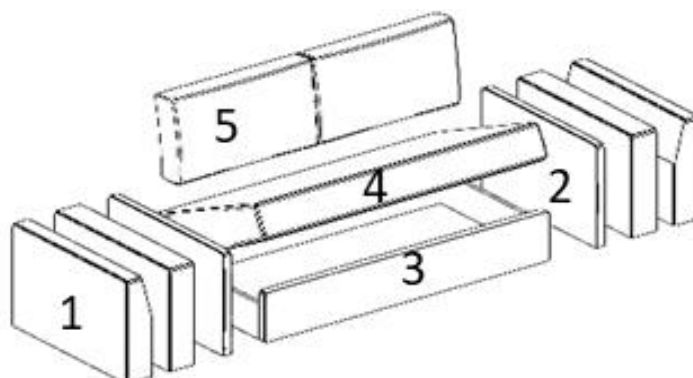

### PROFONDITA' cm. 45,5

**OPTIONAL:**

Luci led - Materasso  
Testata - Apertura elettrica

### INFORMAZIONI TECNICHE

- 1 - Struttura**      Pannello in agglomerato di legno conforme alla normativa CARB II, impiallacciato con laminato, legno e/o finitura laccata. Spessore mm.38 - Fianchi della struttura attrezzati da piedini regolabili.
- 2 - Frontale**      Pannello in agglomerato di legno conforme alla normativa CARB II, impiallacciato con laminato, legno e/o finitura laccata. Spessore mm.22.
- 3 - Schienale**      Spessore 22 mm. Finitura standard in laminato.
- Materasso**          Disponibilità di qualsiasi tipologia. Dimensioni consigliate cm. 110/140/160x200x18h.
- Rete a doghe**      Rete a doghe in legno con bande elastiche che permettono la distribuzione del peso in maniera uniforme. Struttura in tubolare di ferro verniciata a forno con vernice epossidica antiruggine.

## DIVANO STORAGE

- 1 - **Bracciolo**: struttura in legno, espanso e dacron. Rivestimento rimovibile in tessuto
- 2- **Bracciolo fine**: struttura in legno, espanso e dacron. Rivestimento rimovibile in tessuto
- 3 - **Contentore**: struttura in laminato bianco. Imbottito con poliuretano espanso. Rivestimento rimovibile in tessuto.
- 4 - **Seduta**: struttura in legno con bande elastiche da 5 cm. Cuscino di seduta in poliuretano espanso di diverse densità e rivestimenti rimovibili
- 5 - **Schienali**: Cuscini in piuma con rivestimento rimovibile.