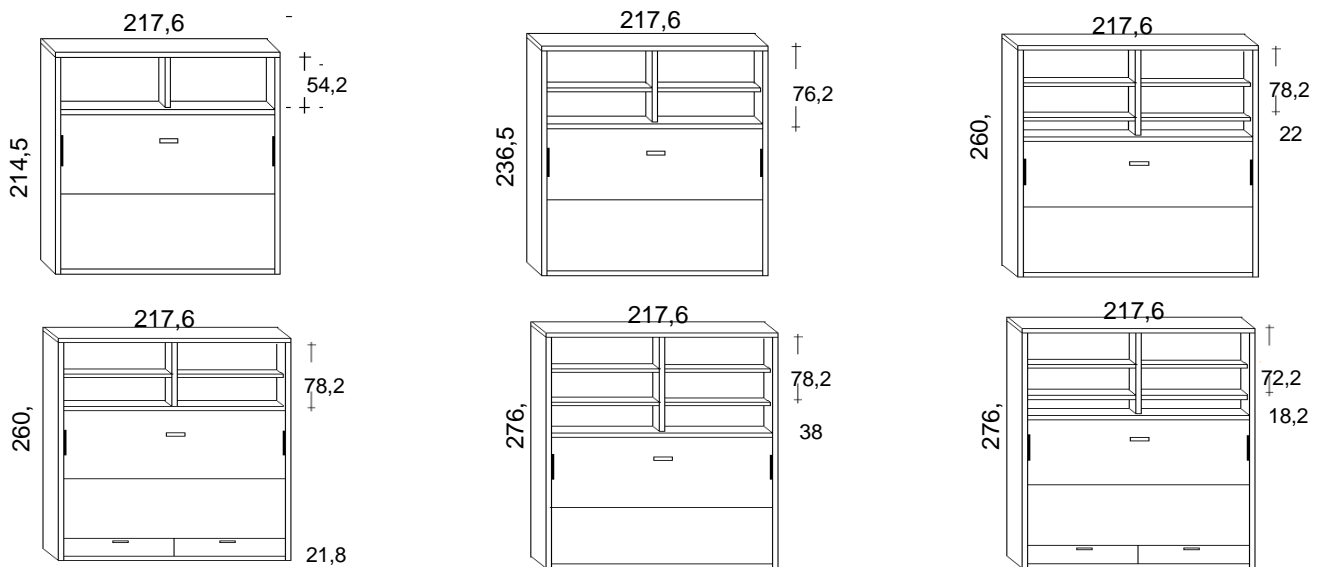

Materasso

Disponibilità di qualsiasi tipologia. Dimensioni consigliate cm. 90/110/140/160/180x200x18h.

ATTENZIONE

**Prima di aprire il letto assicurarsi di averlo fissato a muro utilizzando tasselli idonei alla tipologia del muro.

MATRIMONIALE (misura)

Con l'apertura elettrica NON si possono avere i cassetti.
Al loro posto viene messa una fascia fissa

ATTENZIONE

* nella versione elettrica, il materasso deve essere al massimo H.16 cm.

MODULARITA' LETTO SPACE CON LIBRERIA

PROFONDITA' 35 CM.

1 PIAZZA E MEZZA (misura materasso 110x200x18h.)

FRANCESE (misura materasso 140x200x18h.)

MATRIMONIALE (misura materasso 160x200x18h.)

PROFONDITA' 45,5 CM.

1 PIAZZA E MEZZA (misura materasso 110x200x18h.)

FRANCESE (misura materasso 140x200x18h.)

MATRIMONIALE (misura materasso 160x200x18h.)