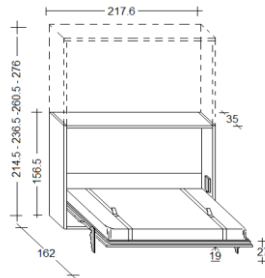

SPACE

Letto con apertura ORIZZONTALE. Apertura assistita da pistoni a gas.
OPTIONAL: Luci led - Materasso - Testata - Apertura elettrica - Tavolo

PROFONDITA' cm. 35

1 PIAZZA E MEZZA (misura)
 cm. 217,6x35x128,5h.

FRANCESE (misura)
 cm. 217,6x35x156,5h.

MATRIMONIALE (misura)
 cm. 217,6x35x178,5h.

PROFONDITA' cm. 45,5

1 PIAZZA E MEZZA (misura)
 cm. 217,6x45,5x128,5h.

FRANCESE (misura)
 cm. 217,6x45,5x156,5h.

MATRIMONIALE (misura)
 cm. 217,6x45,5x178,5h.

INFORMAZIONI TECNICHE

- 1 - Struttura** Pannello in agglomerato di legno conforme alla normativa CARB II , impiallacciato con laminato, legno e/o finitura laccata. Spessore mm.38. Fianchi della struttura attrezzati da piedini regolabili.
- 2 - Frontale** Pannello in agglomerato di legno conforme alla normativa CARB II , impiallacciato con laminato, legno e/o finitura laccata. Spessore mm.22.
- 3 - Schienale** Pannello in agglomerato di legno conforme alla normativa CARB II , impiallacciato con laminato, legno e/o finitura laccata. Spessore mm.22.
- 4 - Rete a doghe** Rete a doghe in legno con bande elastiche che permettono la distribuzione del peso in maniera uniforme.
- 5 - Luce Led** Dimmerabile c/interruttore indipendente o comandate da telecomando
- 6 - Copripistoni** Copertura per nascondere i pistoni.
- 7 - Ripiani interni** Pannello in agglomerato di legno conforme alla normativa CARB II , impiallacciato con laminato, legno e/o finitura laccata. Spessore mm.38. (*solo per profondità 45,5)

Materasso

Disponibilità di qualsiasi tipologia. Dimensioni consigliate cm. 90/110/140/160/180x200x18h.

ATTENZIONE

**Prima di aprire il letto assicurarsi di averlo fissato a muro utilizzando tasselli idonei alla tipologia del muro.