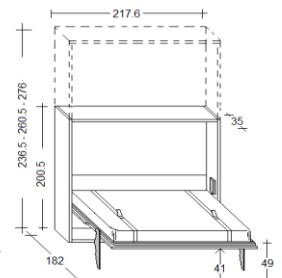

SPACE

Letto con apertura ORIZZONTALE. Apertura assistita da pistoni a gas.
OPTIONAL: Luci led - Materasso - Testata - Apertura elettrica - Tavolo

PROFONDITA' cm. 35

1 PIAZZA E MEZZA (misura)
 cm. 217,6x35x128,5h.

FRANCESE (misura)
 cm. 217,6x35x156,5h.

MATRIMONIALE (misura)
 cm. 217,6x35x178,5h.

PROFONDITA' cm. 45,5

1 PIAZZA E MEZZA (misura)
 cm. 217,6x45,5x128,5h.

FRANCESE (misura)
 cm. 217,6x45,5x156,5h.

MATRIMONIALE (misura)
 cm. 217,6x45,5x178,5h.

INFORMAZIONI TECNICHE

- 1 - Struttura** Pannello in agglomerato di legno conforme alla normativa CARB II , impiallacciato con laminato, legno e/o finitura laccata. Spessore mm.38. Fianchi della struttura attrezzati da piedini regolabili.
- 2 - Frontale** Pannello in agglomerato di legno conforme alla normativa CARB II , impiallacciato con laminato, legno e/o finitura laccata. Spessore mm.22.
- 3 - Schienale** Pannello in agglomerato di legno conforme alla normativa CARB II , impiallacciato con laminato, legno e/o finitura laccata. Spessore mm.22.
- 4 - Rete a doghe** Rete a doghe in legno con bande elastiche che permettono la distribuzione del peso in maniera uniforme.
- 5 - Luce Led** Dimmerabile c/interruttore indipendente o comandate da telecomando
- 6 - Copripistoni** Copertura per nascondere i pistoni.
- 7 - Ripiani interni** Pannello in agglomerato di legno conforme alla normativa CARB II , impiallacciato con laminato, legno e/o finitura laccata. Spessore mm.38. (*solo per profondità 45,5)

Materasso

Disponibilità di qualsiasi tipologia. Dimensioni consigliate cm. 90/110/140/160/180x200x18h.

ATTENZIONE

**Prima di aprire il letto assicurarsi di averlo fissato a muro utilizzando tasselli idonei alla tipologia del muro.