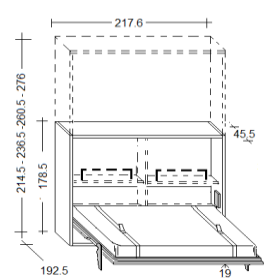

SPACE

Letto con apertura ORIZZONTALE. Apertura assistita da pistoni a gas.
OPTIONAL: Luci led - Materasso - Testata - Apertura elettrica - Tavolo

PROFONDITA' cm. 35

1 PIAZZA E MEZZA (misura)
 cm. 217,6x35x128,5h.

FRANCESE (misura)
 cm. 217,6x35x156,5h.

MATRIMONIALE (misura)
 cm. 217,6x35x178,5h.

PROFONDITA' cm. 45,5

1 PIAZZA E MEZZA (misura)
 cm. 217,6x45,5x128,5h.

FRANCESE (misura)
 cm. 217,6x45,5x156,5h.

MATRIMONIALE (misura)
 cm. 217,6x45,5x178,5h.

INFORMAZIONI TECNICHE

- 1 - Struttura** Pannello in agglomerato di legno conforme alla normativa CARB II , impiallacciato con laminato, legno e/o finitura laccata. Spessore mm.38. Fianchi della struttura attrezzati da piedini regolabili.
- 2 - Frontale** Pannello in agglomerato di legno conforme alla normativa CARB II , impiallacciato con laminato, legno e/o finitura laccata. Spessore mm.22.
- 3 - Schienale** Pannello in agglomerato di legno conforme alla normativa CARB II , impiallacciato con laminato, legno e/o finitura laccata. Spessore mm.22.
- 4 - Rete a doghe** Rete a doghe in legno con bande elastiche che permettono la distribuzione del peso in maniera uniforme.
- 5 - Luce Led** Dimmerabile c/interruttore indipendente o comandate da telecomando
- 6 - Copripistoni** Copertura per nascondere i pistoni.
- 7 - Ripiani interni** Pannello in agglomerato di legno conforme alla normativa CARB II , impiallacciato con laminato, legno e/o finitura laccata. Spessore mm.38. (*solo per profondità 45,5)

Materasso

Disponibilità di qualsiasi tipologia. Dimensioni consigliate cm. 90/110/140/160/180x200x18h.

ATTENZIONE

**Prima di aprire il letto assicurarsi di averlo fissato a muro utilizzando tasselli idonei alla tipologia del muro.