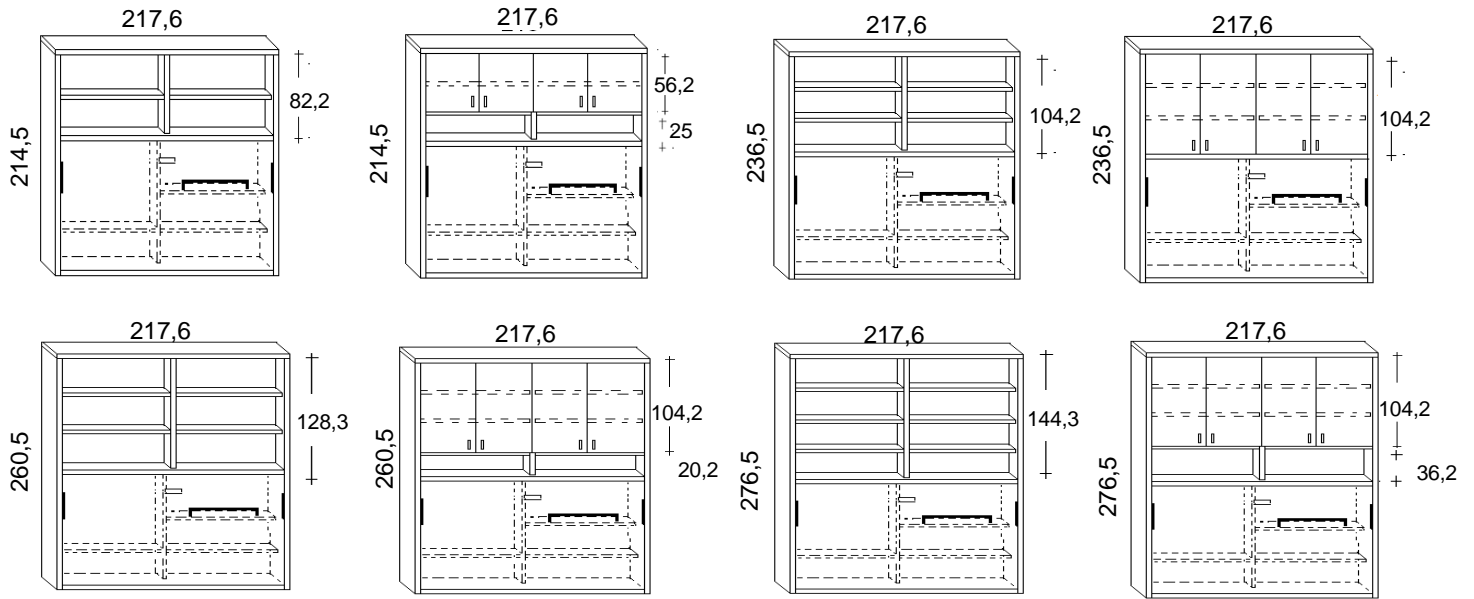

Materasso

Disponibilità di qualsiasi tipologia. Dimensioni consigliate cm. 90/110/140/160/180x200x18h.

ATTENZIONE

**Prima di aprire il letto assicurarsi di averlo fissato a muro utilizzando tasselli idonei alla tipologia del muro.

MATRIMONIALE (misura)

Con l'apertura elettrica NON si possono avere i cassetti.
Al loro posto viene messa una fascia fissa

ATTENZIONE

* nella versione elettrica, il materasso deve essere al massimo H.16 cm.

MODULARITA' LETTO SPACE CON LIBRERIA

PROFONDITA' 35 CM.

1 PIAZZA E MEZZA (misura materasso 110x200x18h.)

FRANCESE (misura materasso 140x200x18h.)

MATRIMONIALE (misura materasso 160x200x18h.)

PROFONDITA' 45,5 CM.

1 PIAZZA E MEZZA (misura materasso 110x200x18h.)

FRANCESE (misura materasso 140x200x18h.)

MATRIMONIALE (misura materasso 160x200x18h.)