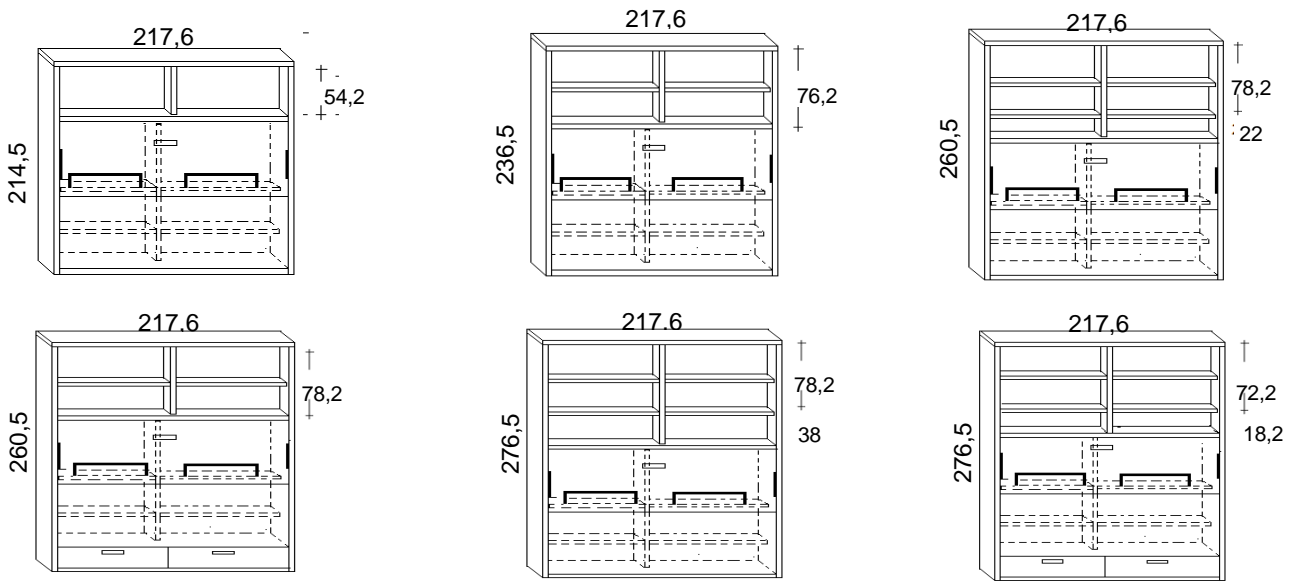

Materasso

Disponibilità di qualsiasi tipologia. Dimensioni consigliate cm. 90/110/140/160/180x200x18h.

ATTENZIONE

**Prima di aprire il letto assicurarsi di averlo fissato a muro utilizzando tasselli idonei alla tipologia del muro.

MATRIMONIALE (misura)

Con l'apertura elettrica NON si possono avere i cassetti.
Al loro posto viene messa una fascia fissa

ATTENZIONE

* nella versione elettrica, il materasso deve essere al massimo H.16 cm.

MODULARITA' LETTO SPACE CON LIBRERIA

PROFONDITA' 35 CM.

1 PIAZZA E MEZZA (misura materasso 110x200x18h.)

FRANCESE (misura materasso 140x200x18h.)

MATRIMONIALE (misura materasso 160x200x18h.)

PROFONDITA' 45,5 CM.

1 PIAZZA E MEZZA (misura materasso 110x200x18h.)

FRANCESE (misura materasso 140x200x18h.)

MATRIMONIALE (misura materasso 160x200x18h.)