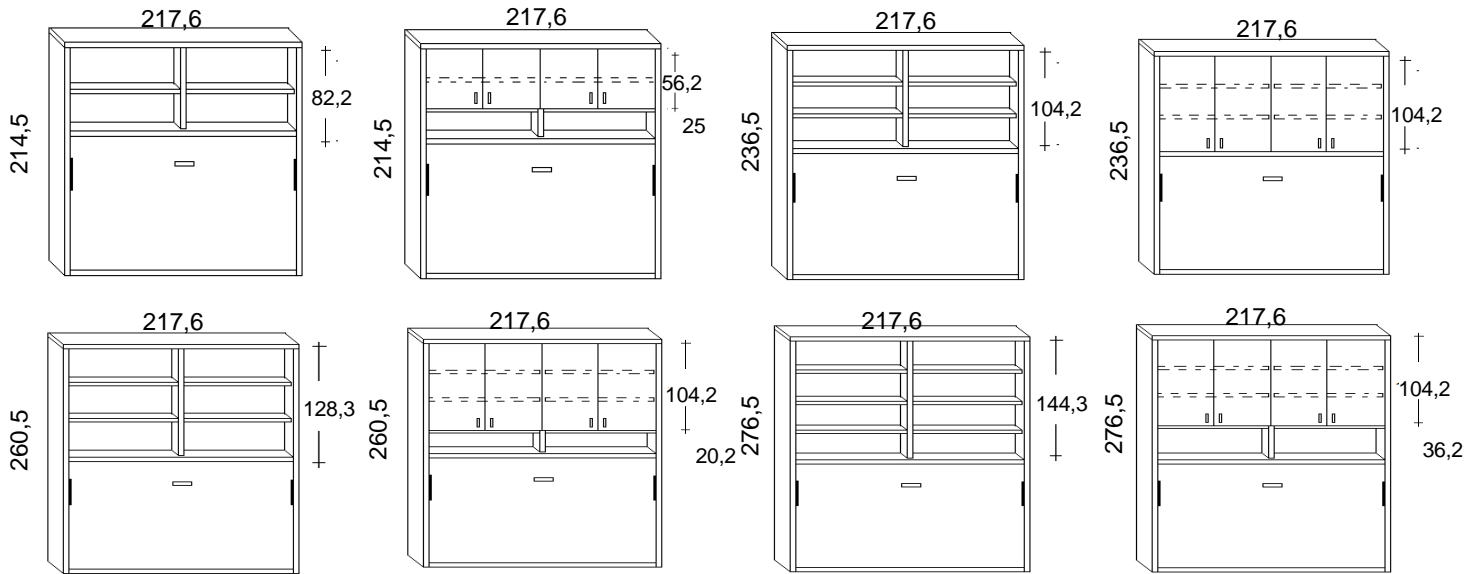

Materasso

Disponibilità di qualsiasi tipologia. Dimensioni consigliate cm. 90/110/140/160/180x200x18h.

ATTENZIONE

**Prima di aprire il letto assicurarsi di averlo fissato a muro utilizzando tasselli idonei alla tipologia del muro.

MATRIMONIALE (misura)

Con l'apertura elettrica NON si possono avere i cassetti.
Al loro posto viene messa una fascia fissa

ATTENZIONE

* nella versione elettrica, il materasso deve essere al massimo H.16 cm.

MODULARITA' LETTO SPACE CON LIBRERIA

PROFONDITA' 35 CM.

1 PIAZZA E MEZZA (misura materasso 110x200x18h.)

FRANCESE (misura materasso 140x200x18h.)

MATRIMONIALE (misura materasso 160x200x18h.)

PROFONDITA' 45,5 CM.

1 PIAZZA E MEZZA (misura materasso 110x200x18h.)

FRANCESE (misura materasso 140x200x18h.)

MATRIMONIALE (misura materasso 160x200x18h.)