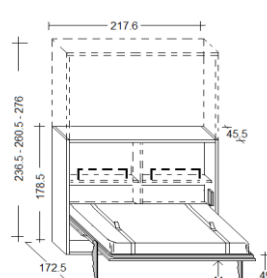

SPACE

Letto con apertura ORIZZONTALE. Apertura assistita da pistoni a gas.
OPTIONAL: Luci led - Materasso - Testata - Apertura elettrica - Tavolo

PROFONDITA' cm. 35

1 PIAZZA E MEZZA (misura)
 cm. 217,6x35x128,5h.

FRANCESE (misura)
 cm. 217,6x35x156,5h.

MATRIMONIALE (misura)
 cm. 217,6x35x178,5h.

PROFONDITA' cm. 45,5

1 PIAZZA E MEZZA (misura)
 cm. 217,6x45,5x128,5h.

FRANCESE (misura)
 cm. 217,6x45,5x156,5h.

MATRIMONIALE (misura)
 cm. 217,6x45,5x178,5h.

INFORMAZIONI TECNICHE

- 1 - Struttura** Pannello in agglomerato di legno conforme alla normativa CARB II , impiallacciato con laminato, legno e/o finitura laccata. Spessore mm.38. Fianchi della struttura attrezzati da piedini regolabili.
- 2 - Frontale** Pannello in agglomerato di legno conforme alla normativa CARB II , impiallacciato con laminato, legno e/o finitura laccata. Spessore mm.22.
- 3 - Schienale** Pannello in agglomerato di legno conforme alla normativa CARB II , impiallacciato con laminato, legno e/o finitura laccata. Spessore mm.22.
- 4 - Rete a doghe** Rete a doghe in legno con bande elastiche che permettono la distribuzione del peso in maniera uniforme.
- 5 - Luce Led** Dimmerabile c/interruttore indipendente o comandate da telecomando
- 6 - Copripistoni** Copertura per nascondere i pistoni.
- 7 - Ripiani interni** Pannello in agglomerato di legno conforme alla normativa CARB II , impiallacciato con laminato, legno e/o finitura laccata. Spessore mm.38. (*solo per profondità 45,5)

Materasso

Disponibilità di qualsiasi tipologia. Dimensioni consigliate cm. 90/110/140/160/180x200x18h.

ATTENZIONE

**Prima di aprire il letto assicurarsi di averlo fissato a muro utilizzando tasselli idonei alla tipologia del muro.