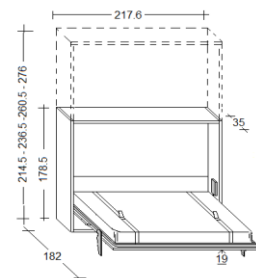

SPACE

Letto con apertura ORIZZONTALE. Apertura assistita da pistoni a gas.
OPTIONAL: Luci led - Materasso - Testata - Apertura elettrica - Tavolo

PROFONDITA' cm. 35

1 PIAZZA E MEZZA (misura)
 cm. 217,6x35x128,5h.

FRANCESE (misura)
 cm. 217,6x35x156,5h.

MATRIMONIALE (misura)
 cm. 217,6x35x178,5h.

PROFONDITA' cm. 45,5

1 PIAZZA E MEZZA (misura)
 cm. 217,6x45,5x128,5h.

FRANCESE (misura)
 cm. 217,6x45,5x156,5h.

MATRIMONIALE (misura)
 cm. 217,6x45,5x178,5h.

INFORMAZIONI TECNICHE

- 1 - Struttura** Pannello in agglomerato di legno conforme alla normativa CARB II , impiallacciato con laminato, legno e/o finitura laccata. Spessore mm.38. Fianchi della struttura attrezzati da piedini regolabili.
- 2 - Frontale** Pannello in agglomerato di legno conforme alla normativa CARB II , impiallacciato con laminato, legno e/o finitura laccata. Spessore mm.22.
- 3 - Schienale** Pannello in agglomerato di legno conforme alla normativa CARB II , impiallacciato con laminato, legno e/o finitura laccata. Spessore mm.22.
- 4 - Rete a doghe** Rete a doghe in legno con bande elastiche che permettono la distribuzione del peso in maniera uniforme.
- 5 - Luce Led** Dimmerabile c/interruttore indipendente o comandate da telecomando
- 6 - Copripistoni** Copertura per nascondere i pistoni.
- 7 - Ripiani interni** Pannello in agglomerato di legno conforme alla normativa CARB II , impiallacciato con laminato, legno e/o finitura laccata. Spessore mm.38. (*solo per profondità 45,5)

Materasso

Disponibilità di qualsiasi tipologia. Dimensioni consigliate cm. 90/110/140/160/180x200x18h.

ATTENZIONE

**Prima di aprire il letto assicurarsi di averlo fissato a muro utilizzando tasselli idonei alla tipologia del muro.