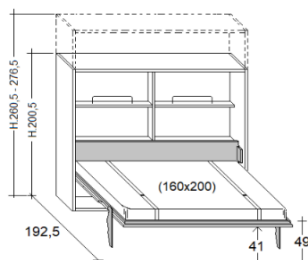

FRANCESE (misura)
 cm. 217,6x35x156,5h.

MATRIMONIALE (misura)
 cm. 217,6x35x178,5h.

PROFONDITA' cm. 45,5

1 PIAZZA E MEZZA (misura)
 cm. 217,6x45,5x128,5h.

FRANCESE (misura)
 cm. 217,6x45,5x156,5h.

MATRIMONIALE (misura)
 cm. 217,6x45,5x178,5h.

**Massima capacità del letto è kg. 200

**Il letto è accompagnato da istruzioni di montaggio.

SPACE - versione elettrica

PROFONDITA' cm. 35

FRANCESE (misura)

MATRIMONIALE (misura)

PROFONDITA' cm. 45,5

FRANCESE (misura)

MATRIMONIALE (misura)

Con l'apertura elettrica NON si possono avere i cassetti.
Al loro posto viene messa una fascia fissa

ATTENZIONE

* nella versione elettrica, il materasso deve essere al massimo H.16 cm.

1 PIAZZA E MEZZA (misura materasso 110x200x18h.)

FRANCESE (misura materasso 140x200x18h.)

MATRIMONIALE (misura materasso 160x200x18h.)