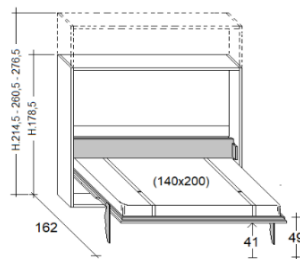

FRANCESE (misura)
 cm. 217,6x35x156,5h.

MATRIMONIALE (misura)
 cm. 217,6x35x178,5h.

PROFONDITA' cm. 45,5

1 PIAZZA E MEZZA (misura)
 cm. 217,6x45,5x128,5h.

FRANCESE (misura)
 cm. 217,6x45,5x156,5h.

MATRIMONIALE (misura)
 cm. 217,6x45,5x178,5h.

Materasso

Disponibilità di qualsiasi tipologia. Dimensioni consigliate cm. 90/110/140/160/180x200x18h.

ATTENZIONE

**Prima di aprire il letto assicurarsi di averlo fissato a muro utilizzando tasselli idonei alla tipologia del muro.

**Massima capacità del letto è kg. 200

**Il letto è accompagnato da istruzioni di montaggio.

SPACE - versione elettrica

PROFONDITA' cm. 35

FRANCESE (misura)

MATRIMONIALE (misura)

PROFONDITA' cm. 45,5

FRANCESE (misura)

MATRIMONIALE (misura)

Con l'apertura elettrica NON si possono avere i cassetti.
Al loro posto viene messa una fascia fissa

ATTENZIONE

* nella versione elettrica, il materasso deve essere al massimo H.16 cm.