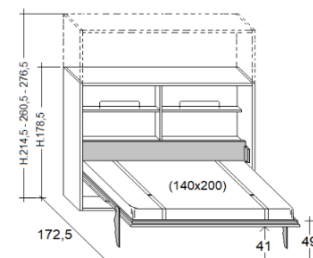

FRANCESE (misura)
 cm. 217,6x35x156,5h.

MATRIMONIALE (misura)
 cm. 217,6x35x178,5h.

PROFONDITA' cm. 45,5

1 PIAZZA E MEZZA (misura)
 cm. 217,6x45,5x128,5h.

FRANCESE (misura)
 cm. 217,6x45,5x156,5h.

MATRIMONIALE (misura)
 cm. 217,6x45,5x178,5h.

**Massima capacità del letto è kg. 200

**Il letto è accompagnato da istruzioni di montaggio.

SPACE - versione elettrica

PROFONDITA' cm. 35

FRANCESE (misura)

MATRIMONIALE (misura)

PROFONDITA' cm. 45,5

FRANCESE (misura)

MATRIMONIALE (misura)

Con l'apertura elettrica NON si possono avere i cassetti.
Al loro posto viene messa una fascia fissa

ATTENZIONE

* nella versione elettrica, il materasso deve essere al massimo H.16 cm.