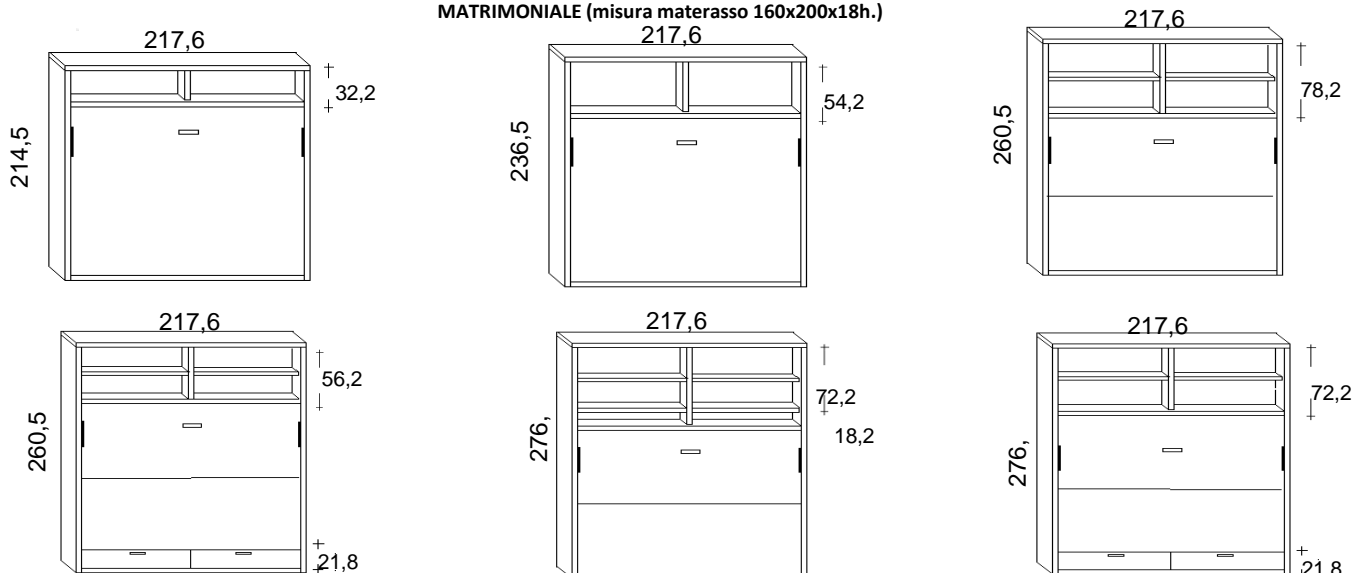

Materasso

Disponibilità di qualsiasi tipologia. Dimensioni consigliate cm. 90/110/140/160/180x200x18h.

ATTENZIONE

**Prima di aprire il letto assicurarsi di averlo fissato a muro utilizzando tasselli idonei alla tipologia del muro.

MATRIMONIALE (misura)

Con l'apertura elettrica NON si possono avere i cassetti.
Al loro posto viene messa una fascia fissa

ATTENZIONE

* nella versione elettrica, il materasso deve essere al massimo H.16 cm.

MODULARITA' LETTO SPACE CON LIBRERIA

PROFONDITA' 35 CM.

1 PIAZZA E MEZZA (misura materasso 110x200x18h.)

FRANCESE (misura materasso 140x200x18h.)

MATRIMONIALE (misura materasso 160x200x18h.)

PROFONDITA' 45,5 CM.

1 PIAZZA E MEZZA (misura materasso 110x200x18h.)

FRANCESE (misura materasso 140x200x18h.)

MATRIMONIALE (misura materasso 160x200x18h.)