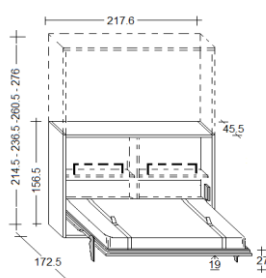

SPACE

Letto con apertura ORIZZONTALE. Apertura assistita da pistoni a gas.
OPTIONAL: Luci led - Materasso - Testata - Apertura elettrica - Tavolo

PROFONDITA' cm. 35

1 PIAZZA E MEZZA (misura)
 cm. 217,6x35x128,5h.

FRANCESE (misura)
 cm. 217,6x35x156,5h.

MATRIMONIALE (misura)
 cm. 217,6x35x178,5h.

PROFONDITA' cm. 45,5

1 PIAZZA E MEZZA (misura)
 cm. 217,6x45,5x128,5h.

FRANCESE (misura)
 cm. 217,6x45,5x156,5h.

MATRIMONIALE (misura)
 cm. 217,6x45,5x178,5h.

INFORMAZIONI TECNICHE

- 1 - Struttura** Pannello in agglomerato di legno conforme alla normativa CARB II , impiallacciato con laminato, legno e/o finitura laccata. Spessore mm.38. Fianchi della struttura attrezzati da piedini regolabili.
- 2 - Frontale** Pannello in agglomerato di legno conforme alla normativa CARB II , impiallacciato con laminato, legno e/o finitura laccata. Spessore mm.22.
- 3 - Schienale** Pannello in agglomerato di legno conforme alla normativa CARB II , impiallacciato con laminato, legno e/o finitura laccata. Spessore mm.22.
- 4 - Rete a doghe** Rete a doghe in legno con bande elastiche che permettono la distribuzione del peso in maniera uniforme.
- 5 - Luce Led** Dimmerabile c/interruttore indipendente o comandate da telecomando
- 6 - Copripistoni** Copertura per nascondere i pistoni.
- 7 - Ripiani interni** Pannello in agglomerato di legno conforme alla normativa CARB II , impiallacciato con laminato, legno e/o finitura laccata. Spessore mm.38. (*solo per profondità 45,5)

Materasso

Disponibilità di qualsiasi tipologia. Dimensioni consigliate cm. 90/110/140/160/180x200x18h.

ATTENZIONE

**Prima di aprire il letto assicurarsi di averlo fissato a muro utilizzando tasselli idonei alla tipologia del muro.