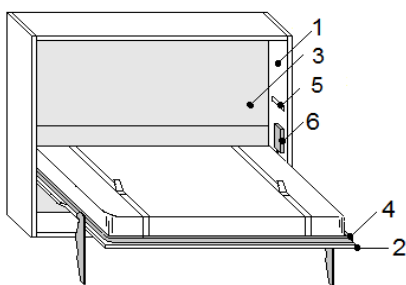

FRANCESE (misura)
 cm. 217,6x35x156,5h.

MATRIMONIALE (misura)
 cm. 217,6x35x178,5h.

PROFONDITA' cm. 45,5

1 PIAZZA E MEZZA (misura)
 cm. 217,6x45,5x128,5h.

FRANCESE (misura)
 cm. 217,6x45,5x156,5h.

MATRIMONIALE (misura)
 cm. 217,6x45,5x178,5h.

INFORMAZIONI TECNICHE

- 1 - Struttura** Pannello in agglomerato di legno conforme alla normativa CARB II , impiallacciato con laminato, legno e/o finitura laccata. Spessore mm.38. Fianchi della struttura attrezzati da piedini regolabili.
- 2 - Frontale** Pannello in agglomerato di legno conforme alla normativa CARB II , impiallacciato con laminato, legno e/o finitura laccata. Spessore mm.22.
- 3 - Schienale** Pannello in agglomerato di legno conforme alla normativa CARB II , impiallacciato con laminato, legno e/o finitura laccata. Spessore mm.22.
- 4 - Rete a doghe** Rete a doghe in legno con bande elastiche che permettono la distribuzione del peso in maniera uniforme.
- 5 - Luce Led** Dimmerabile c/interruttore indipendente o comandate da telecomando
- 6 - Copripistoni** Copertura per nascondere i pistoni.
- 7 - Ripiani interni** Pannello in agglomerato di legno conforme alla normativa CARB II , impiallacciato con laminato, legno e/o finitura laccata. Spessore mm.38. (*solo per profondità 45,5)

Materasso

Disponibilità di qualsiasi tipologia. Dimensioni consigliate cm. 90/110/140/160/180x200x18h.

ATTENZIONE

**Prima di aprire il letto assicurarsi di averlo fissato a muro utilizzando tasselli idonei alla tipologia del muro.