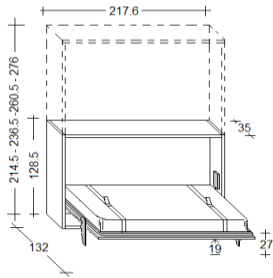

SPACE

Letto con apertura ORIZZONTALE. Apertura assistita da pistoni a gas.
OPTIONAL: Luci led - Materasso - Testata - Apertura elettrica - Tavolo

PROFONDITA' cm. 35

1 PIAZZA E MEZZA (misura)
 cm. 217,6x35x128,5h.

FRANCESE (misura)
 cm. 217,6x35x156,5h.

MATRIMONIALE (misura)
 cm. 217,6x35x178,5h.

PROFONDITA' cm. 45,5

1 PIAZZA E MEZZA (misura)
 cm. 217,6x45,5x128,5h.

FRANCESE (misura)
 cm. 217,6x45,5x156,5h.

MATRIMONIALE (misura)
 cm. 217,6x45,5x178,5h.

INFORMAZIONI TECNICHE

- 1 - Struttura** Pannello in agglomerato di legno conforme alla normativa CARB II , impiallacciato con laminato, legno e/o finitura laccata. Spessore mm.38. Fianchi della struttura attrezzati da piedini regolabili.
- 2 - Frontale** Pannello in agglomerato di legno conforme alla normativa CARB II , impiallacciato con laminato, legno e/o finitura laccata. Spessore mm.22.
- 3 - Schienale** Pannello in agglomerato di legno conforme alla normativa CARB II , impiallacciato con laminato, legno e/o finitura laccata. Spessore mm.22.
- 4 - Rete a doghe** Rete a doghe in legno con bande elastiche che permettono la distribuzione del peso in maniera uniforme.
- 5 - Luce Led** Dimmerabile c/interruttore indipendente o comandate da telecomando
- 6 - Copripistoni** Copertura per nascondere i pistoni.
- 7 - Ripiani interni** Pannello in agglomerato di legno conforme alla normativa CARB II , impiallacciato con laminato, legno e/o finitura laccata. Spessore mm.38. (*solo per profondità 45,5)

Materasso

Disponibilità di qualsiasi tipologia. Dimensioni consigliate cm. 90/110/140/160/180x200x18h.

ATTENZIONE

**Prima di aprire il letto assicurarsi di averlo fissato a muro utilizzando tasselli idonei alla tipologia del muro.