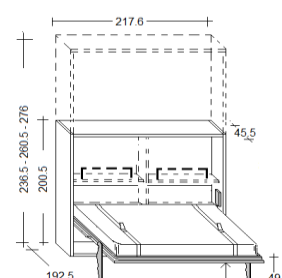

SPACE

Letto con apertura ORIZZONTALE. Apertura assistita da pistoni a gas.
OPTIONAL: Luci led - Materasso - Testata - Apertura elettrica - Tavolo

PROFONDITA' cm. 35

1 PIAZZA E MEZZA (misura)
 cm. 217,6x35x128,5h.

FRANCESE (misura)
 cm. 217,6x35x156,5h.

MATRIMONIALE (misura)
 cm. 217,6x35x178,5h.

PROFONDITA' cm. 45,5

1 PIAZZA E MEZZA (misura)
 cm. 217,6x45,5x128,5h.

FRANCESE (misura)
 cm. 217,6x45,5x156,5h.

MATRIMONIALE (misura)
 cm. 217,6x45,5x178,5h.

INFORMAZIONI TECNICHE

- 1 - Struttura** Pannello in agglomerato di legno conforme alla normativa CARB II , impiallacciato con laminato, legno e/o finitura laccata. Spessore mm.38. Fianchi della struttura attrezzati da piedini regolabili.
- 2 - Frontale** Pannello in agglomerato di legno conforme alla normativa CARB II , impiallacciato con laminato, legno e/o finitura laccata. Spessore mm.22.
- 3 - Schienale** Pannello in agglomerato di legno conforme alla normativa CARB II , impiallacciato con laminato, legno e/o finitura laccata. Spessore mm.22.
- 4 - Rete a doghe** Rete a doghe in legno con bande elastiche che permettono la distribuzione del peso in maniera uniforme.
- 5 - Luce Led** Dimmerabile c/interruttore indipendente o comandate da telecomando
- 6 - Copripistoni** Copertura per nascondere i pistoni.
- 7 - Ripiani interni** Pannello in agglomerato di legno conforme alla normativa CARB II , impiallacciato con laminato, legno e/o finitura laccata. Spessore mm.38. (*solo per profondità 45,5)

Materasso

Disponibilità di qualsiasi tipologia. Dimensioni consigliate cm. 90/110/140/160/180x200x18h.

ATTENZIONE

**Prima di aprire il letto assicurarsi di averlo fissato a muro utilizzando tasselli idonei alla tipologia del muro.