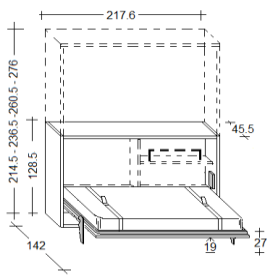

SPACE

Letto con apertura ORIZZONTALE. Apertura assistita da pistoni a gas.
OPTIONAL: Luci led - Materasso - Testata - Apertura elettrica - Tavolo

PROFONDITA' cm. 35

1 PIAZZA E MEZZA (misura)
 cm. 217,6x35x128,5h.

FRANCESE (misura)
 cm. 217,6x35x156,5h.

MATRIMONIALE (misura)
 cm. 217,6x35x178,5h.

PROFONDITA' cm. 45,5

1 PIAZZA E MEZZA (misura)
 cm. 217,6x45,5x128,5h.

FRANCESE (misura)
 cm. 217,6x45,5x156,5h.

MATRIMONIALE (misura)
 cm. 217,6x45,5x178,5h.

INFORMAZIONI TECNICHE

- 1 - Struttura** Pannello in agglomerato di legno conforme alla normativa CARB II , impiallacciato con laminato, legno e/o finitura laccata. Spessore mm.38. Fianchi della struttura attrezzati da piedini regolabili.
- 2 - Frontale** Pannello in agglomerato di legno conforme alla normativa CARB II , impiallacciato con laminato, legno e/o finitura laccata. Spessore mm.22.
- 3 - Schienale** Pannello in agglomerato di legno conforme alla normativa CARB II , impiallacciato con laminato, legno e/o finitura laccata. Spessore mm.22.
- 4 - Rete a doghe** Rete a doghe in legno con bande elastiche che permettono la distribuzione del peso in maniera uniforme.
- 5 - Luce Led** Dimmerabile c/interruttore indipendente o comandate da telecomando
- 6 - Copripistoni** Copertura per nascondere i pistoni.
- 7 - Ripiani interni** Pannello in agglomerato di legno conforme alla normativa CARB II , impiallacciato con laminato, legno e/o finitura laccata. Spessore mm.38. (*solo per profondità 45,5)

Materasso

Disponibilità di qualsiasi tipologia. Dimensioni consigliate cm. 90/110/140/160/180x200x18h.

ATTENZIONE

**Prima di aprire il letto assicurarsi di averlo fissato a muro utilizzando tasselli idonei alla tipologia del muro.