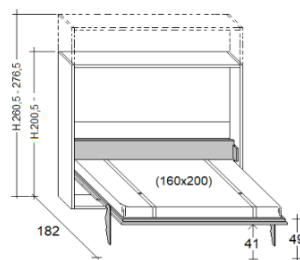

FRANCESE (misura)
 cm. 217,6x35x156,5h.

MATRIMONIALE (misura)
 cm. 217,6x35x178,5h.

PROFONDITA' cm. 45,5

1 PIAZZA E MEZZA (misura)
 cm. 217,6x45,5x128,5h.

FRANCESE (misura)
 cm. 217,6x45,5x156,5h.

MATRIMONIALE (misura)
 cm. 217,6x45,5x178,5h.

**Massima capacità del letto è kg. 200

**Il letto è accompagnato da istruzioni di montaggio.

SPACE - versione elettrica

PROFONDITA' cm. 35

FRANCESE (misura)

MATRIMONIALE (misura)

PROFONDITA' cm. 45,5

FRANCESE (misura)

MATRIMONIALE (misura)

Con l'apertura elettrica NON si possono avere i cassetti.
Al loro posto viene messa una fascia fissa

ATTENZIONE

* nella versione elettrica, il materasso deve essere al massimo H.16 cm.

1 PIAZZA E MEZZA (misura materasso 110x200x18h.)

FRANCESE (misura materasso 140x200x18h.)

MATRIMONIALE (misura materasso 160x200x18h.)