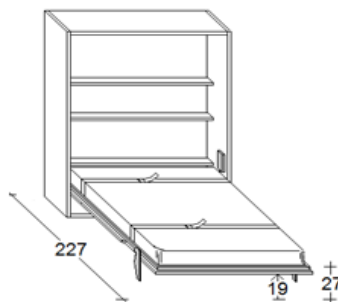

PIEDE BASSO

Altezze disponibili cm.

h. 214,5
h. 236,5
h. 260,5
h. 276,5

PIEDE ALTO

Altezze disponibili cm.

h. 236,5
h. 260,5
h. 276,5

PROFONDITA' cm. 45,5

Larghezze disponibili cm. 107,6 - 130,6 - 160,6 - 180,6

PIEDE BASSO

Altezze disponibili cm.

h. 214,5
h. 236,5
h. 260,5
h. 276,5

PIEDE ALTO

Altezze disponibili cm.

h. 236,5
h. 260,5
h. 276,5

INFORMAZIONI TECNICHE

1 - Struttura

Materasso

Disponibilità di qualsiasi tipologia. Dimensioni consigliate cm. 90/110/140/160/180x200x18h.

ATTENZIONE

**Prima di aprire il letto assicurarsi di averlo fissato a muro utilizzando tasselli idonei alla tipologia del muro.