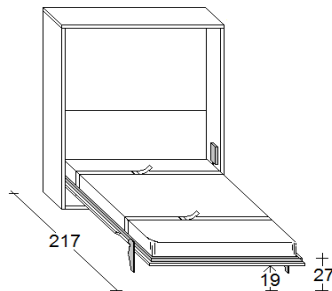

CITY

Letto con apertura VERTICALE. Apertura assistita da pistoni a gas.
OPTIONAL: Luci led - Materasso - Testata - Apertura elettrica - Tavolo

PROFONDITA' cm. 35

Larghezze disponibili cm. 107,6 - 130,6 - 160,6 - 180,6

PIEDE BASSO

Altezze disponibili cm.

h. 214,5
h. 236,5
h. 260,5
h. 276,5

PIEDE ALTO

Altezze disponibili cm.

h. 236,5
h. 260,5
h. 276,5

PROFONDITA' cm. 45,5

Larghezze disponibili cm. 107,6 - 130,6 - 160,6 - 180,6

Materasso

Disponibilità di qualsiasi tipologia. Dimensioni consigliate cm. 90/110/140/160/180x200x18h.

ATTENZIONE

**Prima di aprire il letto assicurarsi di averlo fissato a muro utilizzando tasselli idonei alla tipologia del muro.

PROFONDITA' cm. 45,5

Larghezze disponibili cm. 107,6 - 130,6 - 160,6 - 180,6

Altezze disponibili cm. 236,5 - 260,5 - 276,5

Con l'apertura elettrica NON si possono avere i cassetti.
Al loro posto viene messa una fascia fissa