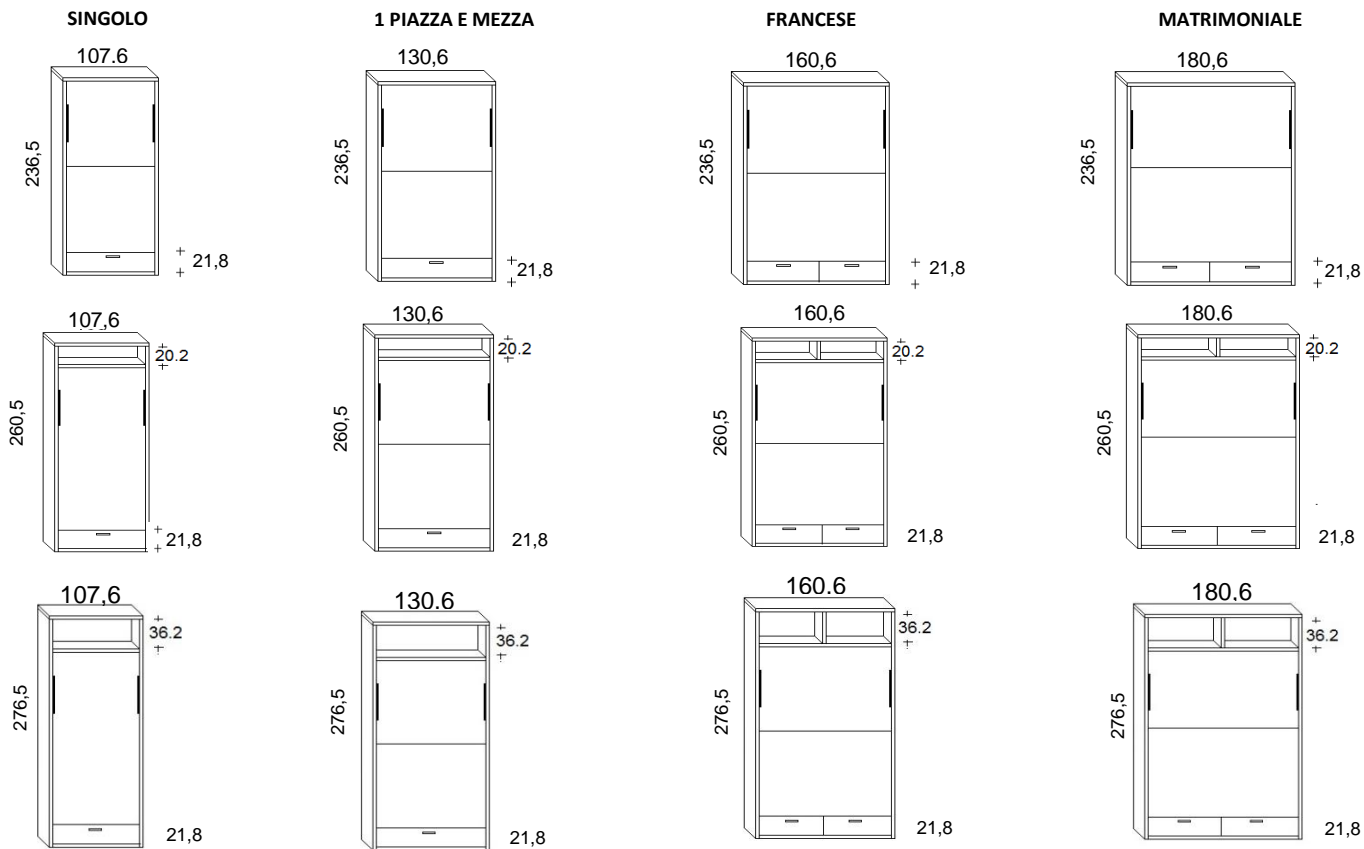

Materasso

Disponibilità di qualsiasi tipologia. Dimensioni consigliate cm. 90/110/140/160/180x200x18h.

ATTENZIONE

**Prima di aprire il letto assicurarsi di averlo fissato a muro utilizzando tasselli idonei alla tipologia del muro.

**Massima capacità del letto è kg. 200

**Il letto è accompagnato da istruzioni di montaggio.

CITY - versione elettrica

PROFONDITA' cm. 35

Larghezze disponibili cm. 107,6 - 130,6 - 160,6 - 180,6

Altezze disponibili cm. 236,5 - 260,5 - 276,5

PROFONDITA' cm. 45,5

Larghezze disponibili cm. 107,6 - 130,6 - 160,6 - 180,6

Altezze disponibili cm. 236,5 - 260,5 - 276,5

Con l'apertura elettrica NON si possono avere i cassetti.
Al loro posto viene messa una fascia fissa

ATTENZIONE

* nella versione elettrica, il materasso deve essere al massimo H.16 cm.

MODULARITA' LETTO CITY CON CASSETTI

PROFONDITA' 35 CM.

PROFONDITA' 45,5 CM.