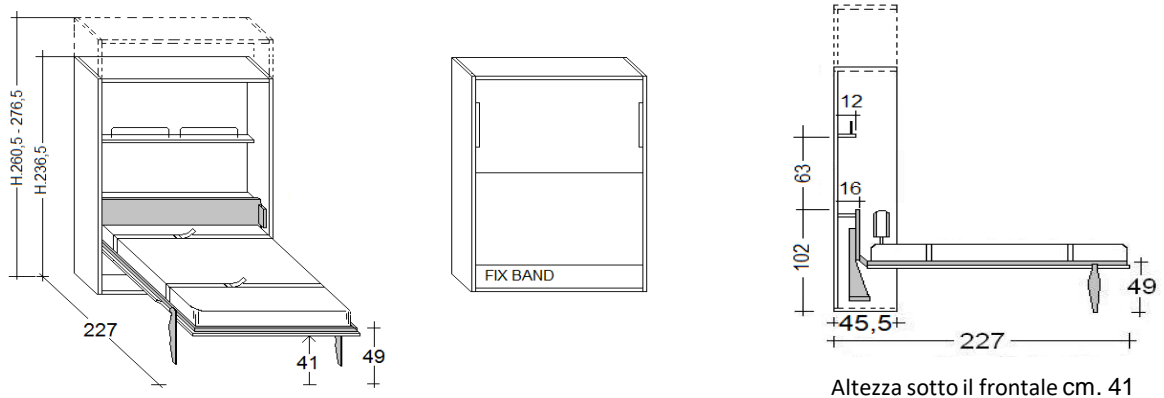

Materasso

Disponibilità di qualsiasi tipologia. Dimensioni consigliate cm. 90/110/140/160/180x200x18h.

ATTENZIONE

**Prima di aprire il letto assicurarsi di averlo fissato a muro utilizzando tasselli idonei alla tipologia del muro.

**Massima capacità del letto è kg. 200

**Il letto è accompagnato da istruzioni di montaggio.

CITY - versione elettrica

PROFONDITA' cm. 35

Larghezze disponibili cm. 107,6 - 130,6 - 160,6 - 180,6

Altezze disponibili cm. 236,5 - 260,5 - 276,5

PROFONDITA' cm. 45,5

Larghezze disponibili cm. 107,6 - 130,6 - 160,6 - 180,6

Altezze disponibili cm. 236,5 - 260,5 - 276,5

Con l'apertura elettrica NON si possono avere i cassetti.
Al loro posto viene messa una fascia fissa