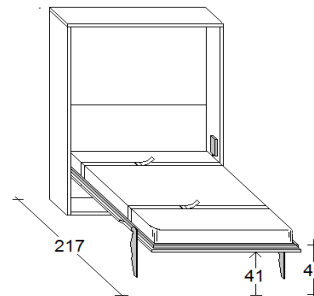

PIEDE BASSO

Altezze disponibili cm.

h. 214,5
h. 236,5
h. 260,5
h. 276,5

PIEDE ALTO

Altezze disponibili cm.

h. 236,5
h. 260,5
h. 276,5

PROFONDITA' cm. 45,5

Larghezze disponibili cm. 107,6 - 130,6 - 160,6 - 180,6

PIEDE BASSO

Altezze disponibili cm.

h. 214,5
h. 236,5
h. 260,5
h. 276,5

PIEDE ALTO

Altezze disponibili cm.

h. 236,5
h. 260,5
h. 276,5

INFORMAZIONI TECNICHE

1 - Struttura

Materasso

Disponibilità di qualsiasi tipologia. Dimensioni consigliate cm. 90/110/140/160/180x200x18h.

ATTENZIONE

**Prima di aprire il letto assicurarsi di averlo fissato a muro utilizzando tasselli idonei alla tipologia del muro.