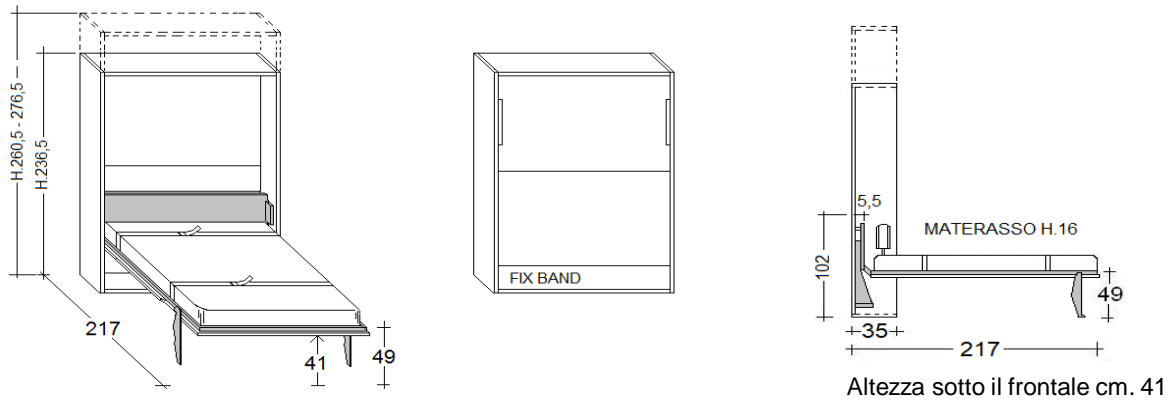

Materasso

Disponibilità di qualsiasi tipologia. Dimensioni consigliate cm. 90/110/140/160/180x200x18h.

ATTENZIONE

**Prima di aprire il letto assicurarsi di averlo fissato a muro utilizzando tasselli idonei alla tipologia del muro.

**Massima capacità del letto è kg. 200

**Il letto è accompagnato da istruzioni di montaggio.

CITY - versione elettrica

PROFONDITA' cm. 35

Larghezze disponibili cm. 107,6 - 130,6 - 160,6 - 180,6

Altezze disponibili cm. 236,5 - 260,5 - 276,5

PROFONDITA' cm. 45,5

Larghezze disponibili cm. 107,6 - 130,6 - 160,6 - 180,6

Altezze disponibili cm. 236,5 - 260,5 - 276,5

Con l'apertura elettrica NON si possono avere i cassetti.
Al loro posto viene messa una fascia fissa