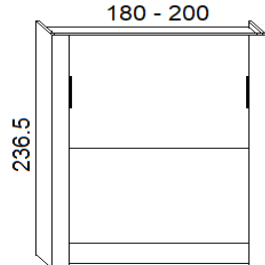

### DEPTH cm. 35

**OPTIONAL:**  
 Luci led - Materasso  
 Testata - Apertura elettrica

### DEPTH cm. 45,5

**OPTIONAL:**  
 Luci led - Materasso  
 Testata - Apertura elettrica

**Materasso**  
**Rete a doghe**

Disponibilità di qualsiasi tipologia. Dimensioni consigliate cm. 140/160x200x18h.  
 Rete a doghe in legno con bande elastiche che permettono la distribuzione del peso in maniera uniforme.  
 Struttura in tubolare di ferro verniciata a forno con vernice epossidica antiruggine.