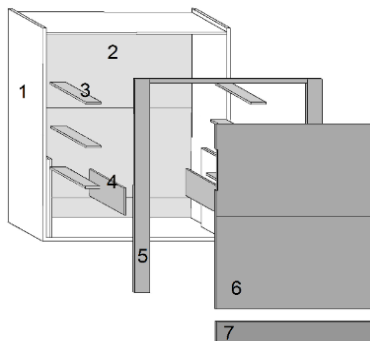

### DEPTH cm. 35

**OPTIONAL:**  
 Luci led - Materasso  
 Testata - Apertura elettrica

### DEPTH cm. 45,5

**OPTIONAL:**  
 Luci led - Materasso  
 Testata - Apertura elettrica

### INFORMAZIONI TECNICHE

- 1 - Struttura** Pannello in agglomerato di legno conforme alla normativa CARB II, impiallacciato con laminato, legno e/o finitura laccata. Spessore mm.38. Fianchi della struttura attrezzati da piedini regolabili.
- 2 - Schienale** Spessore 22 mm. Finitura standard in laminato.
- 3 - Ripiani interni** Pannello in agglomerato di legno conforme alla normativa CARB II, impiallacciato con laminato, legno e/o finitura laccata. Spessore mm.22.
- 4 - Copri pistoni** Pannello in agglomerato di legno conforme alla normativa CARB II, impiallacciato con laminato, legno e/o finitura laccata. Spessore mm.22.
- 5/6 - Frontale** Pannello in agglomerato di legno conforme alla normativa CARB II, impiallacciato con laminato, legno e/o finitura laccata. Spessore mm.22.
- 7 - Fascia fissa** Pannello in agglomerato di legno conforme alla normativa CARB II, impiallacciato con laminato, legno e/o finitura laccata. Spessore mm.22.

**Materasso**  
**Rete a doghe**

Disponibilità di qualsiasi tipologia. Dimensioni consigliate cm. 140/160x200x18h.  
 Rete a doghe in legno con bande elastiche che permettono la distribuzione del peso in maniera uniforme.  
 Struttura in tubolare di ferro verniciata a forno con vernice epossidica antiruggine.