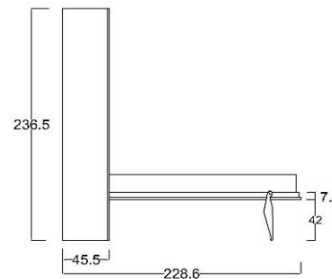

### DEPTH cm. 35

**OPTIONAL:**  
 Luci led - Materasso  
 Testata - Apertura elettrica

### DEPTH cm. 45,5

**OPTIONAL:**  
 Luci led - Materasso  
 Testata - Apertura elettrica

### INFORMAZIONI TECNICHE

- 1 - Struttura** Pannello in agglomerato di legno conforme alla normativa CARB II, impiallacciato con laminato, legno e/o finitura laccata. Spessore mm.38. Fianchi della struttura attrezzati da piedini regolabili.
- 2 - Schienale** Spessore 22 mm. Finitura standard in laminato.
- 3 - Ripiani interni** Pannello in agglomerato di legno conforme alla normativa CARB II, impiallacciato con laminato, legno e/o finitura laccata. Spessore mm.22.
- 4 - Copri pistoni** Pannello in agglomerato di legno conforme alla normativa CARB II, impiallacciato con laminato, legno e/o finitura laccata. Spessore mm.22.
- 5/6 - Frontale** Pannello in agglomerato di legno conforme alla normativa CARB II, impiallacciato con laminato, legno e/o finitura laccata. Spessore mm.22.
- 7 - Fascia fissa** Pannello in agglomerato di legno conforme alla normativa CARB II, impiallacciato con laminato, legno e/o finitura laccata. Spessore mm.22.

**Materasso**  
**Rete a doghe**

Disponibilità di qualsiasi tipologia. Dimensioni consigliate cm. 140/160x200x18h.  
 Rete a doghe in legno con bande elastiche che permettono la distribuzione del peso in maniera uniforme.  
 Struttura in tubolare di ferro verniciata a forno con vernice epossidica antiruggine.