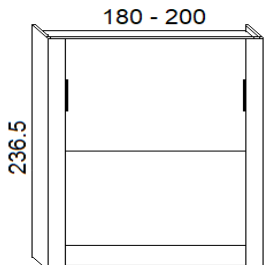

### DEPTH cm. 35

**OPTIONAL:**  
 Luci led - Materasso  
 Testata - Apertura elettrica

### DEPTH cm. 45,5

**OPTIONAL:**  
 Luci led - Materasso  
 Testata - Apertura elettrica

**Materasso**  
**Rete a doghe**

Disponibilità di qualsiasi tipologia. Dimensioni consigliate cm. 140/160x200x18h.  
 Rete a doghe in legno con bande elastiche che permettono la distribuzione del peso in maniera uniforme.  
 Struttura in tubolare di ferro verniciata a forno con vernice epossidica antiruggine.