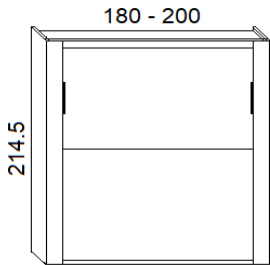

### DEPTH cm. 35

**OPTIONAL:**  
 Luci led - Materasso  
 Testata - Apertura elettrica

### DEPTH cm. 45,5

**OPTIONAL:**  
 Luci led - Materasso  
 Testata - Apertura elettrica

**Materasso**  
**Rete a doghe**

Disponibilità di qualsiasi tipologia. Dimensioni consigliate cm. 140/160x200x18h.  
 Rete a doghe in legno con bande elastiche che permettono la distribuzione del peso in maniera uniforme.  
 Struttura in tubolare di ferro verniciata a forno con vernice epossidica antiruggine.