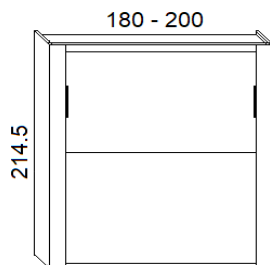

### DEPTH cm. 35

**OPTIONAL:**  
 Luci led - Materasso  
 Testata - Apertura elettrica

### DEPTH cm. 45,5

**OPTIONAL:**  
 Luci led - Materasso  
 Testata - Apertura elettrica

**Materasso**  
**Rete a doghe**

Disponibilità di qualsiasi tipologia. Dimensioni consigliate cm. 140/160x200x18h.  
 Rete a doghe in legno con bande elastiche che permettono la distribuzione del peso in maniera uniforme.  
 Struttura in tubolare di ferro verniciata a forno con vernice epossidica antiruggine.