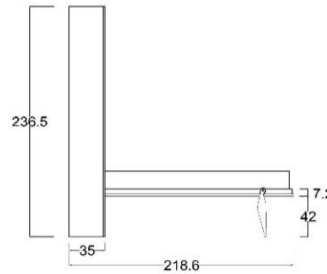

### DEPTH cm. 35

**OPTIONAL:**  
 Luci led - Materasso  
 Testata - Apertura elettrica

### DEPTH cm. 45,5

**OPTIONAL:**  
 Luci led - Materasso  
 Testata - Apertura elettrica

### INFORMAZIONI TECNICHE

- 1 - Struttura** Pannello in agglomerato di legno conforme alla normativa CARB II, impiallacciato con laminato, legno e/o finitura laccata. Spessore mm.38. Fianchi della struttura attrezzati da piedini regolabili.
- 2 - Schienale** Spessore 22 mm. Finitura standard in laminato.
- 3 - Ripiani interni** Pannello in agglomerato di legno conforme alla normativa CARB II, impiallacciato con laminato, legno e/o finitura laccata. Spessore mm.22.
- 4 - Copri pistoni** Pannello in agglomerato di legno conforme alla normativa CARB II, impiallacciato con laminato, legno e/o finitura laccata. Spessore mm.22.
- 5/6 - Frontale** Pannello in agglomerato di legno conforme alla normativa CARB II, impiallacciato con laminato, legno e/o finitura laccata. Spessore mm.22.
- 7 - Fascia fissa** Pannello in agglomerato di legno conforme alla normativa CARB II, impiallacciato con laminato, legno e/o finitura laccata. Spessore mm.22.

**Materasso**  
**Rete a doghe**

Disponibilità di qualsiasi tipologia. Dimensioni consigliate cm. 140/160x200x18h.  
 Rete a doghe in legno con bande elastiche che permettono la distribuzione del peso in maniera uniforme.  
 Struttura in tubolare di ferro verniciata a forno con vernice epossidica antiruggine.