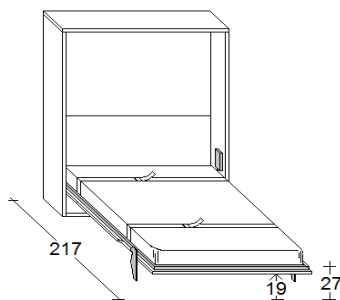

CITY

Bed with VERTICAL opening.

OPTIONAL: Led lights - Mattress - Headboard - Electric opening - Desk

DEPTH cm. 35

Available Widths cm. 107,6 - 130,6 - 160,6 - 180,6

LOWER FEET

Available heights cm.

h. 214,5
h. 236,5
h. 260,5
h. 276,5

HIGHER FEET

Available heights cm.

h. 236,5
h. 260,5
h. 276,5

DEPTH cm. 45,5

Available Widths cm. 107,6 - 130,6 - 160,6 - 180,6

LOWER FEET

Available heights cm.

h. 214,5
h. 236,5
h. 260,5
h. 276,5

HIGHER FEET

Available heights cm.

h. 236,5
h. 260,5
h. 276,5

TECHNICAL INFORMATION

1 - Frame

Panel of wood agglomerate in conformity with CARB II, veneered with laminate, wood or lacquered colours.

Thickness mm.38 - Sides of the frame have adjustable feet.