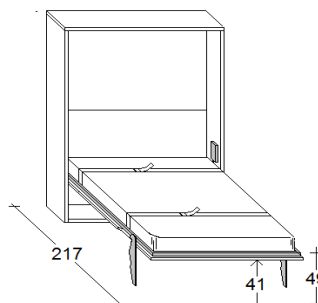

CITY

Bed with VERTICAL opening.

OPTIONAL: Led lights - Mattress - Headboard - Electric opening - Desk

DEPTH cm. 35

Available Widths cm. 107,6 - 130,6 - 160,6 - 180,6

LOWER FEET

Available heights cm.

h. 214,5
h. 236,5
h. 260,5
h. 276,5

HIGHER FEET

Available heights cm.

h. 236,5
h. 260,5
h. 276,5

DEPTH cm. 45,5

Available Widths cm. 107,6 - 130,6 - 160,6 - 180,6

LOWER FEET

Available heights cm.

h. 214,5
h. 236,5
h. 260,5
h. 276,5

HIGHER FEET

Available heights cm.

h. 236,5
h. 260,5
h. 276,5

TECHNICAL INFORMATION

1 - Frame

Panel of wood agglomerate in conformity with CARB II, veneered with laminate, wood or lacquered colours.

Thickness mm.38 - Sides of the frame have adjustable feet.