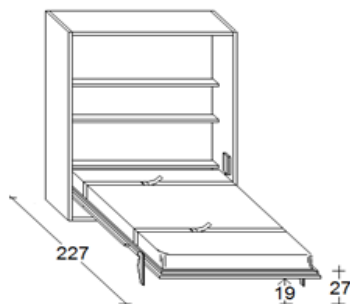

CITY

Bed with VERTICAL opening.

OPTIONAL: Led lights - Mattress - Headboard - Electric opening - Desk

DEPTH cm. 35

Available Widths cm. 107,6 - 130,6 - 160,6 - 180,6

LOWER FEET

Available heights cm.

h. 214,5
h. 236,5
h. 260,5
h. 276,5

HIGHER FEET

Available heights cm.

h. 236,5
h. 260,5
h. 276,5

DEPTH cm. 45,5

Available Widths cm. 107,6 - 130,6 - 160,6 - 180,6

LOWER FEET

Available heights cm.

h. 214,5
h. 236,5
h. 260,5
h. 276,5

HIGHER FEET

Available heights cm.

h. 236,5
h. 260,5
h. 276,5

TECHNICAL INFORMATION

1 - Frame

Panel of wood agglomerate in conformity with CARB II, veneered with laminate, wood or lacquered colours.

Thickness mm.38 - Sides of the frame have adjustable feet.