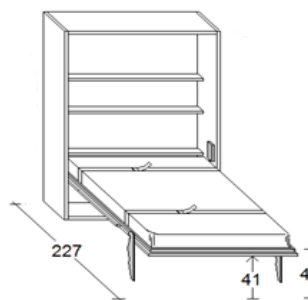

HIGHER FEET

Available heights cm.

h. 236,5
h. 260,5
h. 276,5

DEPTH cm. 45,5

Available Widths cm. 107,6 - 130,6 - 160,6 - 180,6

LOWER FEET

Available heights cm.

h. 214,5
h. 236,5
h. 260,5
h. 276,5

HIGHER FEET

Available heights cm.

h. 236,5
h. 260,5
h. 276,5

TECHNICAL INFORMATION

1 - Frame

Panel of wood agglomerate in conformity with CARB II, veneered with laminate, wood or lacquered colours.

Thickness mm.38 - Sides of the frame have adjustable feet.