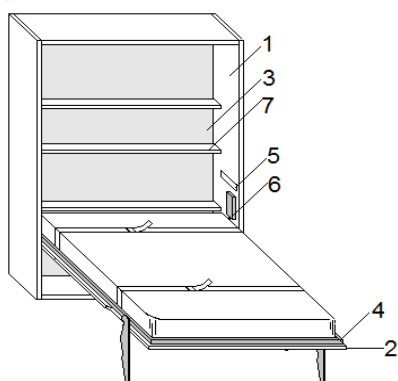

HIGHER FEET

Available heights cm.

h. 236,5
h. 260,5
h. 276,5

DEPTH cm. 45,5

Available Widths cm. 107,6 - 130,6 - 160,6 - 180,6

LOWER FEET

Available heights cm.

h. 214,5
h. 236,5
h. 260,5
h. 276,5

HIGHER FEET

Available heights cm.

h. 236,5
h. 260,5
h. 276,5

TECHNICAL INFORMATION

1 - Frame

Panel of wood agglomerate in conformity with CARB II, veneered with laminate, wood or lacquered colours.

Thickness mm.38 - Sides of the frame have adjustable feet.