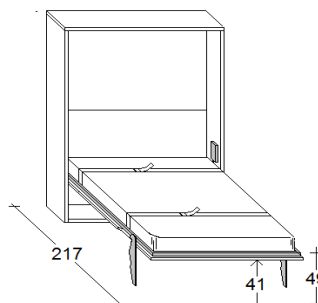

CITY

Bed with VERTICAL opening.

OPTIONAL: Led lights - Mattress - Headboard - Electric opening - Desk

DEPTH cm. 35

Available Widths cm. 107,6 - 130,6 - 160,6 - 180,6

LOWER FEET

Available heights cm.

h. 214,5
h. 236,5
h. 260,5
h. 276,5

HIGHER FEET

Available heights cm.

h. 236,5
h. 260,5
h. 276,5

DEPTH cm. 45,5

Available Widths cm. 107,6 - 130,6 - 160,6 - 180,6

LOWER FEET

Available heights cm.

h. 214,5
h. 236,5
h. 260,5
h. 276,5

HIGHER FEET

Available heights cm.

h. 236,5
h. 260,5
h. 276,5

TECHNICAL INFORMATIONS

1 - Frame

Panel of wood agglomerate in conformity with CARB II, veneered with laminate, wood or lacquered colours.

Thickness mm.38 - Sides of the frame have adjustable feet.