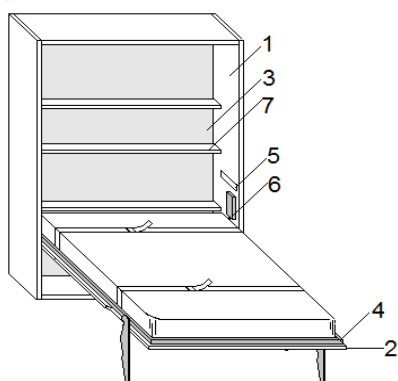

HIGHER FEET

Available heights cm.

h. 236,5
h. 260,5
h. 276,5

DEPTH cm. 45,5

Available Widths cm. 107,6 - 130,6 - 160,6 - 180,6

LOWER FEET

Available heights cm.

h. 214,5
h. 236,5
h. 260,5
h. 276,5

HIGHER FEET

Available heights cm.

h. 236,5
h. 260,5
h. 276,5

TECHNICAL INFORMATIONS

1 - Frame

Panel of wood agglomerate in conformity with CARB II, veneered with laminate, wood or lacquered colours.

Thickness mm.38 - Sides of the frame have adjustable feet.