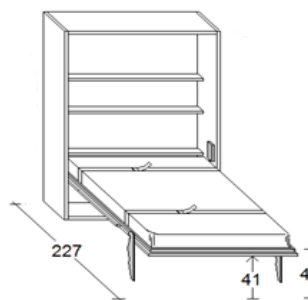

HIGHER FEET

Available heights cm.

h. 236,5
h. 260,5
h. 276,5

DEPTH cm. 45,5

Available Widths cm. 107,6 - 130,6 - 160,6 - 180,6

LOWER FEET

Available heights cm.

h. 214,5
h. 236,5
h. 260,5
h. 276,5

HIGHER FEET

Available heights cm.

h. 236,5
h. 260,5
h. 276,5

TECHNICAL INFORMATIONS

1 - Frame

Panel of wood agglomerate in conformity with CARB II, veneered with laminate, wood or lacquered colours.

Thickness mm.38 - Sides of the frame have adjustable feet.