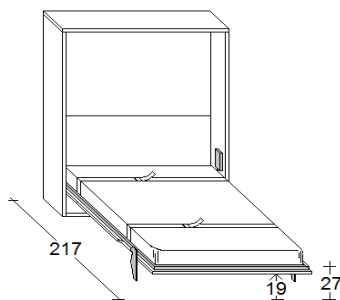

CITY

Bed with VERTICAL opening.

OPTIONAL: Led lights - Mattress - Headboard - Electric opening - Desk

DEPTH cm. 35

Available Widths cm. 107,6 - 130,6 - 160,6 - 180,6

LOWER FEET

Available heights cm.

h. 214,5
h. 236,5
h. 260,5
h. 276,5

HIGHER FEET

Available heights cm.

h. 236,5
h. 260,5
h. 276,5

DEPTH cm. 45,5

Available Widths cm. 107,6 - 130,6 - 160,6 - 180,6

LOWER FEET

Available heights cm.

h. 214,5
h. 236,5
h. 260,5
h. 276,5

HIGHER FEET

Available heights cm.

h. 236,5
h. 260,5
h. 276,5

TECHNICAL INFORMATIONS

1 - Frame

Panel of wood agglomerate in conformity with CARB II, veneered with laminate, wood or lacquered colours.

Thickness mm.38 - Sides of the frame have adjustable feet.