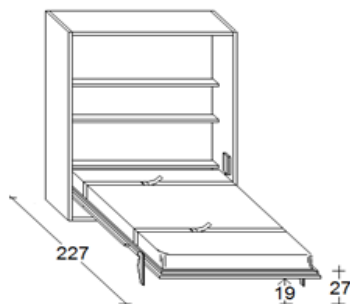

CITY

Bed with VERTICAL opening.

OPTIONAL: Led lights - Mattress - Headboard - Electric opening - Desk

DEPTH cm. 35

Available Widths cm. 107,6 - 130,6 - 160,6 - 180,6

LOWER FEET

Available heights cm.

h. 214,5
h. 236,5
h. 260,5
h. 276,5

HIGHER FEET

Available heights cm.

h. 236,5
h. 260,5
h. 276,5

DEPTH cm. 45,5

Available Widths cm. 107,6 - 130,6 - 160,6 - 180,6

LOWER FEET

Available heights cm.

h. 214,5
h. 236,5
h. 260,5
h. 276,5

HIGHER FEET

Available heights cm.

h. 236,5
h. 260,5
h. 276,5

TECHNICAL INFORMATIONS

1 - Frame

Panel of wood agglomerate in conformity with CARB II, veneered with laminate, wood or lacquered colours.

Thickness mm.38 - Sides of the frame have adjustable feet.