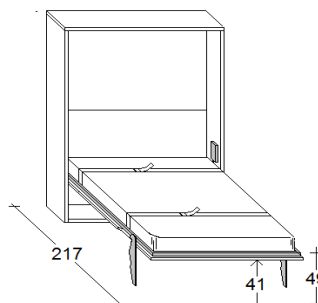

CITY

Bed with VERTICAL opening.

OPTIONAL: Led lights - Mattress - Headboard - Electric opening - Desk

DEPTH cm. 35

Available Widths cm. 107,6 - 130,6 - 160,6 - 180,6

LOWER FEET

Available heights cm.

h. 214,5
h. 236,5
h. 260,5
h. 276,5

HIGHER FEET

Available heights cm.

h. 236,5
h. 260,5
h. 276,5

DEPTH cm. 45,5

Available Widths cm. 107,6 - 130,6 - 160,6 - 180,6

LOWER FEET

Available heights cm.

h. 214,5
h. 236,5
h. 260,5
h. 276,5

HIGHER FEET

Available heights cm.

h. 236,5
h. 260,5
h. 276,5

TECHNICAL INFORMATION

1 - Frame

Panel of wood agglomerate in conformity with CARB II, veneered with laminate, wood or lacquered colours.

Thickness mm.38 - Sides of the frame have adjustable feet.

DEPTH 45,5 CM.

SINGLE SIZE

TWIN SIZE

FRENCH SIZE

QUEEN SIZE