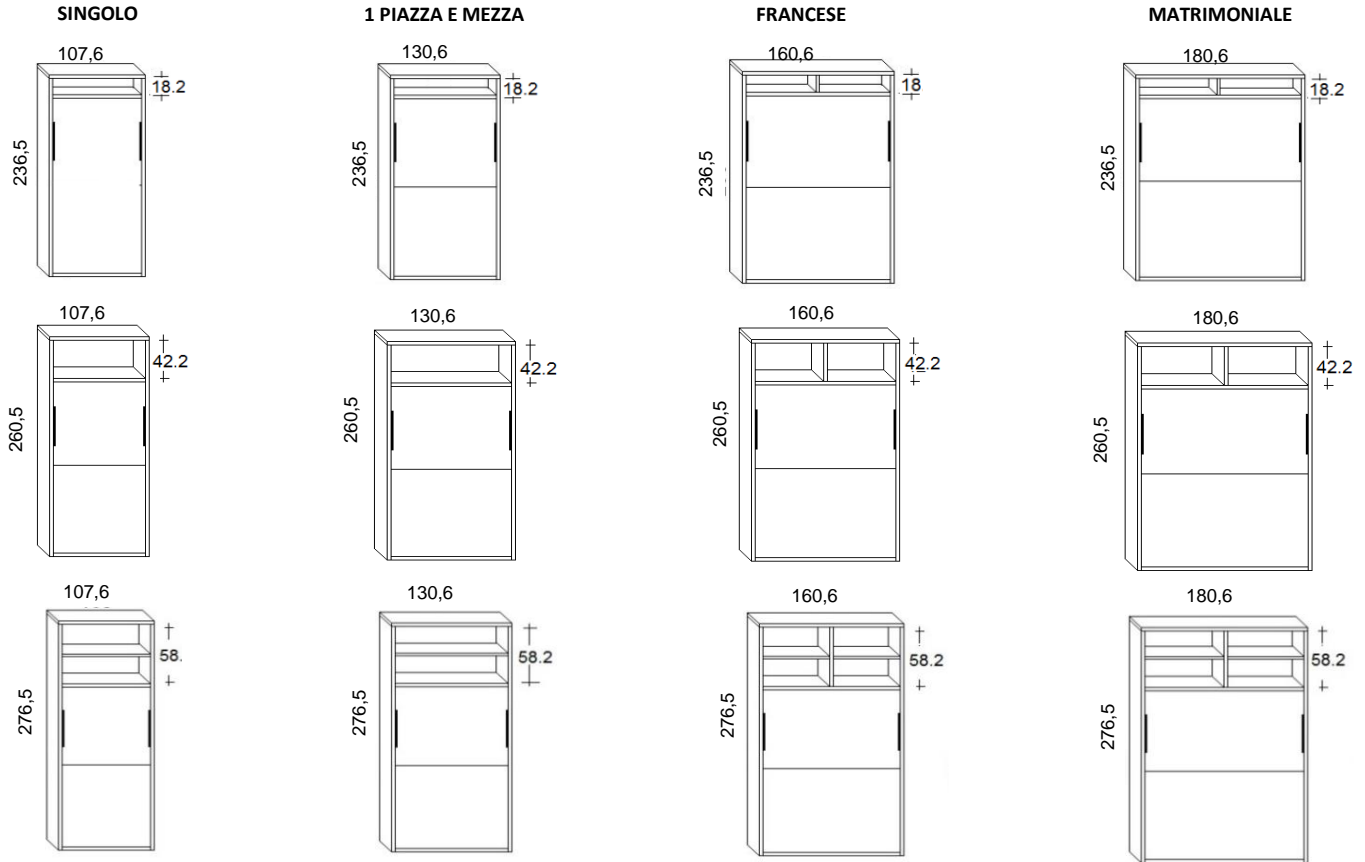

MODULARITA' LETTO CITY CON LIBRERIA

PROFONDITA' 35 CM.