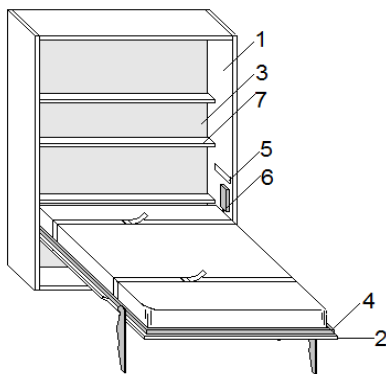

PIEDE BASSO

Altezze disponibili cm.

h. 214,5
h. 236,5
h. 260,5
h. 276,5

PIEDE ALTO

Altezze disponibili cm.

h. 236,5
h. 260,5
h. 276,5

INFORMAZIONI TECNICHE

1 - Struttura

Pannello in agglomerato di legno conforme alla normativa CARB II , impiallacciato con laminato, legno e/o finitura laccata. Spessore mm.38. Fianchi della struttura attrezzati da piedini regolabili.

2 - Frontale