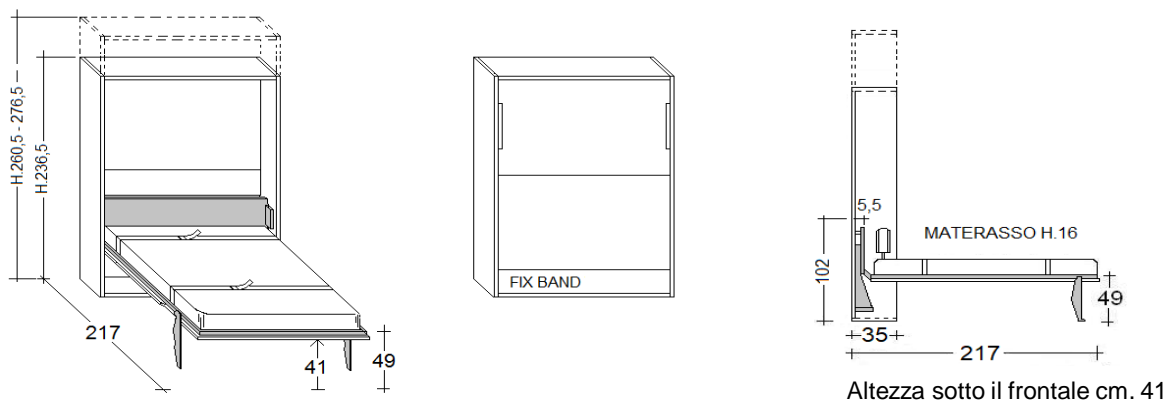

Materasso

Disponibilità di qualsiasi tipologia. Dimensioni consigliate cm. 90/110/140/160/180x200x18h.

ATTENZIONE

**Prima di aprire il letto assicurarsi di averlo fissato a muro utilizzando tasselli idonei alla tipologia del muro.

**Massima capacità del letto è kg. 200

**Il letto è accompagnato da istruzioni di montaggio.

CITY - versione elettrica

PROFONDITA' cm. 35

Larghezze disponibili cm. 107,6 - 130,6 - 160,6 - 180,6

Altezze disponibili cm. 236,5 - 260,5 - 276,5

PROFONDITA' cm. 45,5

Larghezze disponibili cm. 107,6 - 130,6 - 160,6 - 180,6

Altezze disponibili cm. 236,5 - 260,5 - 276,5

Con l'apertura elettrica NON si possono avere i cassetti.
Al loro posto viene messa una fascia fissa