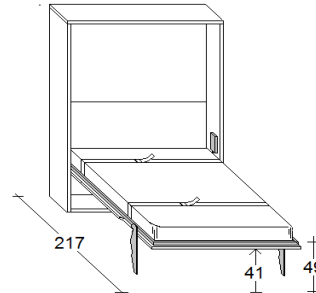

PIEDE BASSO

Altezze disponibili cm.

h. 214,5
h. 236,5
h. 260,5
h. 276,5

PIEDE ALTO

Altezze disponibili cm.

h. 236,5
h. 260,5
h. 276,5

PROFONDITA' cm. 45,5

Larghezze disponibili cm. 107,6 - 130,6 - 160,6 - 180,6

PIEDE BASSO

Altezze disponibili cm.

h. 214,5
h. 236,5
h. 260,5
h. 276,5

PIEDE ALTO

Altezze disponibili cm.

h. 236,5
h. 260,5
h. 276,5

INFORMAZIONI TECNICHE

1 - Struttura

Materasso

Disponibilità di qualsiasi tipologia. Dimensioni consigliate cm. 90/110/140/160/180x200x18h.

ATTENZIONE

**Prima di aprire il letto assicurarsi di averlo fissato a muro utilizzando tasselli idonei alla tipologia del muro.