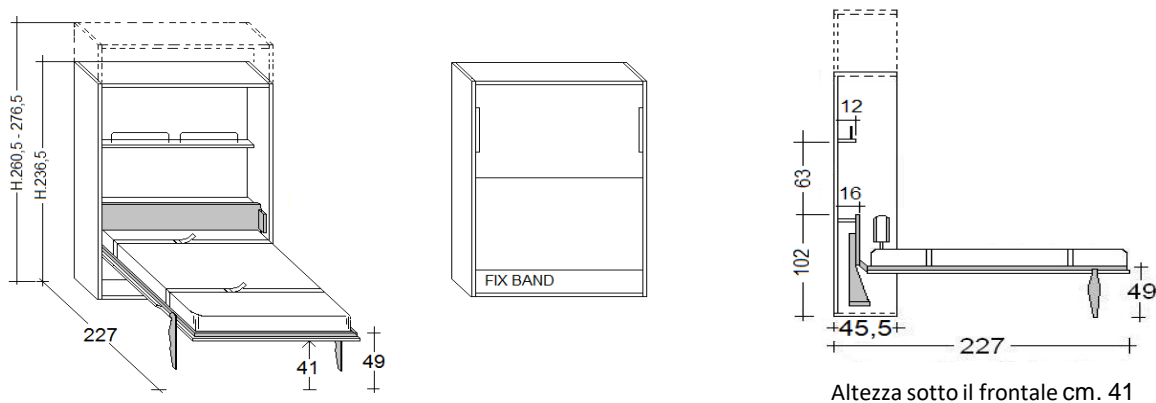

Materasso

Disponibilità di qualsiasi tipologia. Dimensioni consigliate cm. 90/110/140/160/180x200x18h.

ATTENZIONE

**Prima di aprire il letto assicurarsi di averlo fissato a muro utilizzando tasselli idonei alla tipologia del muro.

**Massima capacità del letto è kg. 200

**Il letto è accompagnato da istruzioni di montaggio.

CITY - versione elettrica

PROFONDITA' cm. 35

Larghezze disponibili cm. 107,6 - 130,6 - 160,6 - 180,6

Altezze disponibili cm. 236,5 - 260,5 - 276,5

PROFONDITA' cm. 45,5

Larghezze disponibili cm. 107,6 - 130,6 - 160,6 - 180,6

Altezze disponibili cm. 236,5 - 260,5 - 276,5

Con l'apertura elettrica NON si possono avere i cassetti.
Al loro posto viene messa una fascia fissa