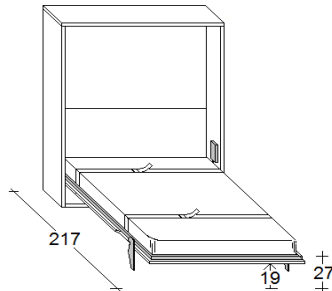

CITY

Letto con apertura VERTICALE. Apertura assistita da pistoni a gas.
OPTIONAL: Luci led - Materasso - Testata - Apertura elettrica - Tavolo

PROFONDITA' cm. 35

Larghezze disponibili cm. 107,6 - 130,6 - 160,6 - 180,6

PIEDE BASSO

Altezze disponibili cm.

h. 214,5
h. 236,5
h. 260,5
h. 276,5

PIEDE ALTO

Altezze disponibili cm.

h. 236,5
h. 260,5
h. 276,5

PROFONDITA' cm. 45,5

Larghezze disponibili cm. 107,6 - 130,6 - 160,6 - 180,6

Materasso

Disponibilità di qualsiasi tipologia. Dimensioni consigliate cm. 90/110/140/160/180x200x18h.

ATTENZIONE

**Prima di aprire il letto assicurarsi di averlo fissato a muro utilizzando tasselli idonei alla tipologia del muro.

PROFONDITA' cm. 45,5

Larghezze disponibili cm. 107,6 - 130,6 - 160,6 - 180,6

Altezze disponibili cm. 236,5 - 260,5 - 276,5

Con l'apertura elettrica NON si possono avere i cassetti.
Al loro posto viene messa una fascia fissa