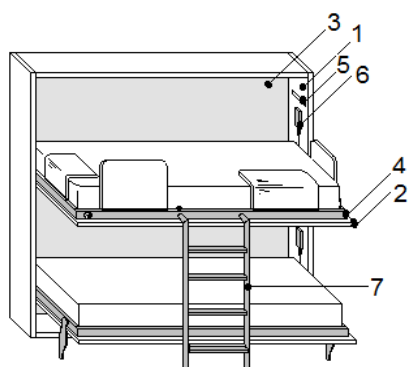

Sistema di ribaltamento del letto superiore che facilita il rifacimento.

OPTIONAL: Luci led - Materasso - Testatine - Tavolo

PROFONDITA' cm. 35

PROFONDITA' cm. 45,5

INFORMAZIONI TECNICHE

- 1 - Struttura** Pannello in agglomerato di legno conforme alla normativa CARB II , impiallacciato con laminato, legno e/o finitura laccata. Spessore mm.38. Fianchi della struttura attrezzati da piedini regolabili.
- 2 - Frontale** Pannello in agglomerato di legno conforme alla normativa CARB II , impiallacciato con laminato, legno e/o finitura laccata. Spessore mm.22.
- 3 - Schienale** Pannello in agglomerato di legno conforme alla normativa CARB II , impiallacciato con laminato, legno e/o finitura laccata. Spessore mm.22.
- 4 - Rete a doghe** Rete a doghe in legno con bande elastiche che permettono la distribuzione del peso in maniera uniforme.
- 5 - Luce Led** Dimmerabile c/interruttore indipendente o comandate da telecomando
- 6 - Copripistoni** Copertura per nascondere i pistoni.
- 7 - Scaletta** In ferro verniciato. Leggermente inclinata e gradini a profilo rettangolare.

Materasso Disponibilità di qualsiasi tipologia. Dimensioni consigliate cm. 90x200x18h.

Ripiani interni *solo per profondità 45,5

ATTENZIONE

**Prima di aprire il letto assicurarsi di averlo fissato a muro utilizzando tasselli idonei alla tipologia del muro.

**Massima capacità del letto è kg. 200

**Il letto è accompagnato da istruzioni di montaggio.

MODULARITA' LETTO FLAP A CASTELLO

PROFONDITA' 35 CM.

SINGOLO (misura materasso 90x200x18h.)

PROFONDITA' 45,5 CM.
SINGOLO (misura materasso 90x200x18h.)