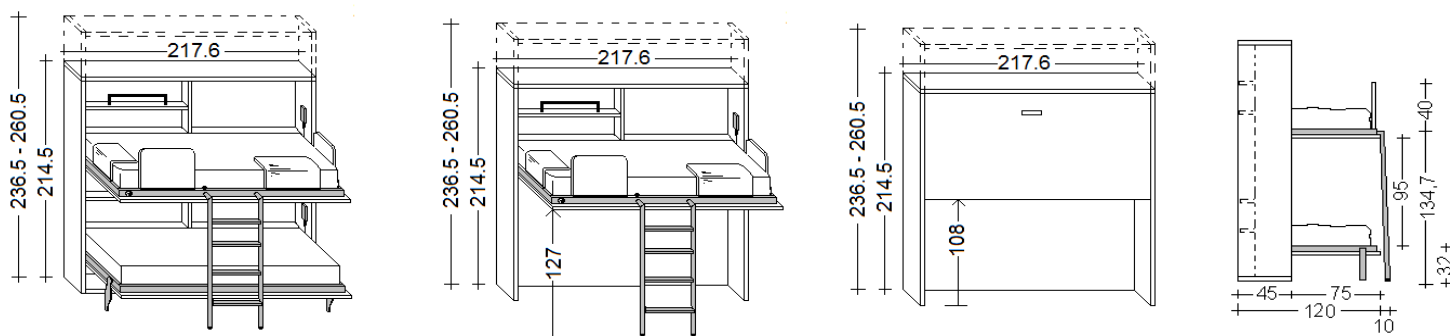

FLAP A CASTELLO

Letto a castello con apertura ORIZZONTALE. Apertura assistita da pistoni a gas.

I letti possono essere aperti contemporaneamente oppure uno alla volta. La scaletta funge da supporto per il letto superiore.

Sistema di ribaltamento del letto superiore che facilita il rifacimento.

OPTIONAL: Luci led - Materasso - Testatine - Tavolo

PROFONDITA' cm. 35

PROFONDITA' cm. 45,5

INFORMAZIONI TECNICHE

- 1 - Struttura** Pannello in agglomerato di legno conforme alla normativa CARB II , impiallacciato con laminato, legno e/o finitura laccata. Spessore mm.38. Fianchi della struttura attrezzati da piedini regolabili.
- 2 - Frontale** Pannello in agglomerato di legno conforme alla normativa CARB II , impiallacciato con laminato, legno e/o finitura laccata. Spessore mm.22.
- 3 - Schienale** Pannello in agglomerato di legno conforme alla normativa CARB II , impiallacciato con laminato, legno e/o finitura laccata. Spessore mm.22.
- 4 - Rete a doghe** Rete a doghe in legno con bande elastiche che permettono la distribuzione del peso in maniera uniforme.
- 5 - Luce Led** Dimmerabile c/interruttore indipendente o comandate da telecomando
- 6 - Copripistoni** Copertura per nascondere i pistoni.
- 7 - Scaletta** In ferro verniciato. Leggermente inclinata e gradini a profilo rettangolare.

Materasso Disponibilità di qualsiasi tipologia. Dimensioni consigliate cm. 90x200x18h.

Ripiani interni *solo per profondità 45,5

ATTENZIONE

**Prima di aprire il letto assicurarsi di averlo fissato a muro utilizzando tasselli idonei alla tipologia del muro.

**Massima capacità del letto è kg. 200

**Il letto è accompagnato da istruzioni di montaggio.

MODULARITA' LETTO FLAP A CASTELLO

PROFONDITA' 35 CM.

SINGOLO (misura materasso 90x200x18h.)

PROFONDITA' 45,5 CM.
SINGOLO (misura materasso 90x200x18h.)