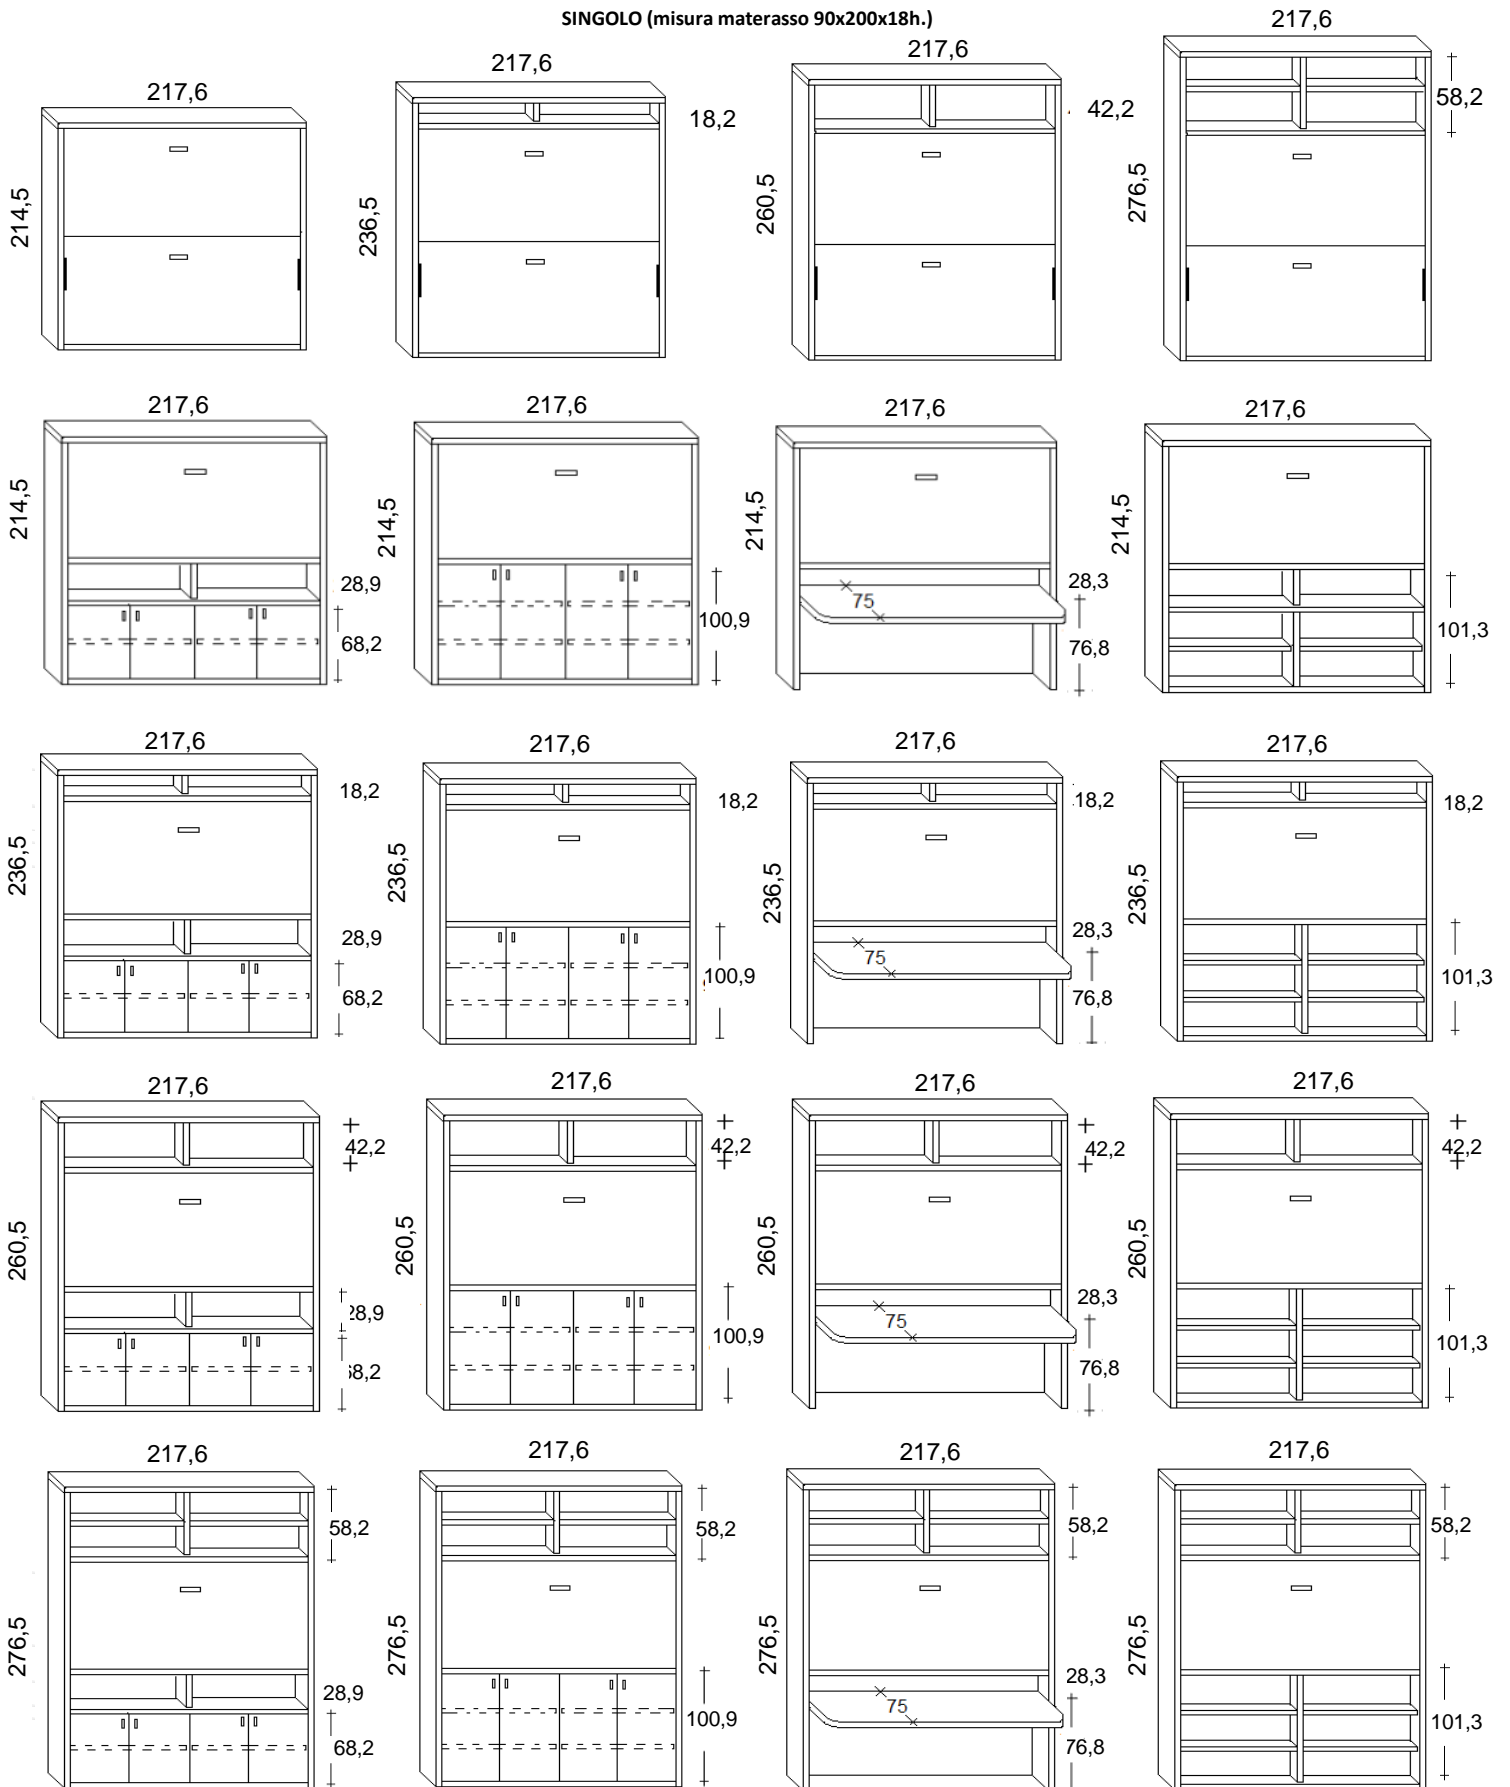

Sistema di ribaltamento del letto superiore che facilita il rifacimento.

OPTIONAL: Luci led - Materasso - Testatine - Tavolo

PROFONDITA' cm. 35

PROFONDITA' cm. 45,5

INFORMAZIONI TECNICHE

- 1 - Struttura** Pannello in agglomerato di legno conforme alla normativa CARB II , impiallacciato con laminato, legno e/o finitura laccata. Spessore mm.38. Fianchi della struttura attrezzati da piedini regolabili.
- 2 - Frontale** Pannello in agglomerato di legno conforme alla normativa CARB II , impiallacciato con laminato, legno e/o finitura laccata. Spessore mm.22.
- 3 - Schienale** Pannello in agglomerato di legno conforme alla normativa CARB II , impiallacciato con laminato, legno e/o finitura laccata. Spessore mm.22.
- 4 - Rete a doghe** Rete a doghe in legno con bande elastiche che permettono la distribuzione del peso in maniera uniforme.
- 5 - Luce Led** Dimmerabile c/interruttore indipendente o comandate da telecomando
- 6 - Copripistoni** Copertura per nascondere i pistoni.
- 7 - Scaletta** In ferro verniciato. Leggermente inclinata e gradini a profilo rettangolare.

Materasso Disponibilità di qualsiasi tipologia. Dimensioni consigliate cm. 90x200x18h.

Ripiani interni *solo per profondità 45,5

ATTENZIONE

**Prima di aprire il letto assicurarsi di averlo fissato a muro utilizzando tasselli idonei alla tipologia del muro.

**Massima capacità del letto è kg. 200

**Il letto è accompagnato da istruzioni di montaggio.

MODULARITA' LETTO FLAP A CASTELLO

PROFONDITA' 35 CM.

SINGOLO (misura materasso 90x200x18h.)

PROFONDITA' 45,5 CM.
SINGOLO (misura materasso 90x200x18h.)