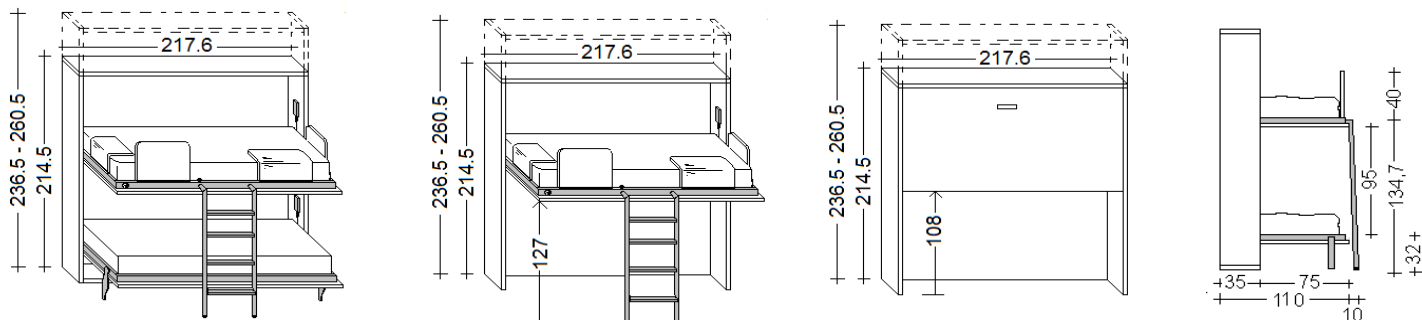

FLAP A CASTELLO

Letto a castello con apertura ORIZZONTALE. Apertura assistita da pistoni a gas.

I letti possono essere aperti contemporaneamente oppure uno alla volta. La scaletta funge da supporto per il letto superiore.

Sistema di ribaltamento del letto superiore che facilita il rifacimento.

OPTIONAL: Luci led - Materasso - Testatine - Tavolo

PROFONDITA' cm. 35

PROFONDITA' cm. 45,5

INFORMAZIONI TECNICHE

- 1 - Struttura** Pannello in agglomerato di legno conforme alla normativa CARB II , impiallacciato con laminato, legno e/o finitura laccata. Spessore mm.38. Fianchi della struttura attrezzati da piedini regolabili.
- 2 - Frontale** Pannello in agglomerato di legno conforme alla normativa CARB II , impiallacciato con laminato, legno e/o finitura laccata. Spessore mm.22.
- 3 - Schienale** Pannello in agglomerato di legno conforme alla normativa CARB II , impiallacciato con laminato, legno e/o finitura laccata. Spessore mm.22.
- 4 - Rete a doghe** Rete a doghe in legno con bande elastiche che permettono la distribuzione del peso in maniera uniforme.
- 5 - Luce Led** Dimmerabile c/interruttore indipendente o comandate da telecomando
- 6 - Copripistoni** Copertura per nascondere i pistoni.
- 7 - Scaletta** In ferro verniciato. Leggermente inclinata e gradini a profilo rettangolare.

Materasso Disponibilità di qualsiasi tipologia. Dimensioni consigliate cm. 90x200x18h.

Ripiani interni *solo per profondità 45,5

ATTENZIONE

**Prima di aprire il letto assicurarsi di averlo fissato a muro utilizzando tasselli idonei alla tipologia del muro.

**Massima capacità del letto è kg. 200

**Il letto è accompagnato da istruzioni di montaggio.

MODULARITA' LETTO FLAP A CASTELLO

PROFONDITA' 35 CM.

SINGOLO (misura materasso 90x200x18h.)

PROFONDITA' 45,5 CM.
SINGOLO (misura materasso 90x200x18h.)