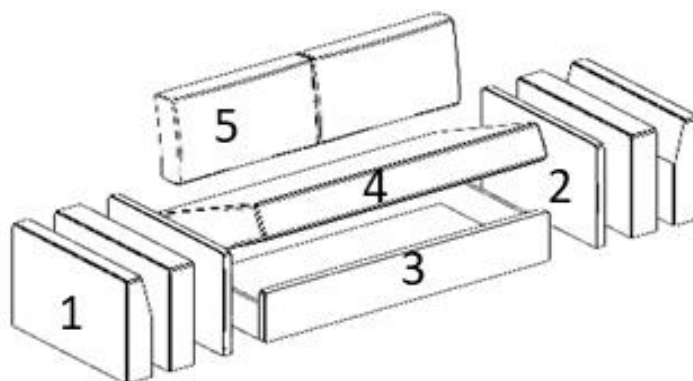

### PROFONDITA' cm. 45,5

**OPTIONAL:**

Luci led - Materasso  
Testata - Apertura elettrica

### INFORMAZIONI TECNICHE

- 1 - Struttura** Pannello in agglomerato di legno conforme alla normativa CARB II, impiallacciato con laminato, legno e/o finitura laccata. Spessore mm.38 - Fianchi della struttura attrezzati da piedini regolabili.
- 2 - Frontale** Pannello in agglomerato di legno conforme alla normativa CARB II, impiallacciato con laminato, legno e/o finitura laccata. Spessore mm.22.
- 3 - Schienale** Spessore 22 mm. Finitura standard in laminato.
- Materasso** Disponibilità di qualsiasi tipologia. Dimensioni consigliate cm. 110/140/160x200x18h.
- Rete a doghe** Rete a doghe in legno con bande elastiche che permettono la distribuzione del peso in maniera uniforme. Struttura in tubolare di ferro verniciata a forno con vernice epossidica antiruggine.

## DIVANO STORAGE

- 1 - **Bracciolo**: struttura in legno, espanso e dacron. Rivestimento rimovibile in tessuto
- 2- **Bracciolo fine**: struttura in legno, espanso e dacron. Rivestimento rimovibile in tessuto
- 3 - **Contentore**: struttura in laminato bianco. Imbottito con poliuretano espanso. Rivestimento rimovibile in tessuto.
- 4 - **Seduta**: struttura in legno con bande elastiche da 5 cm. Cuscino di seduta in poliuretano espanso di diverse densità e rivestimenti rimovibili
- 5 - **Schienali**: Cuscini in piuma con rivestimento rimovibile.