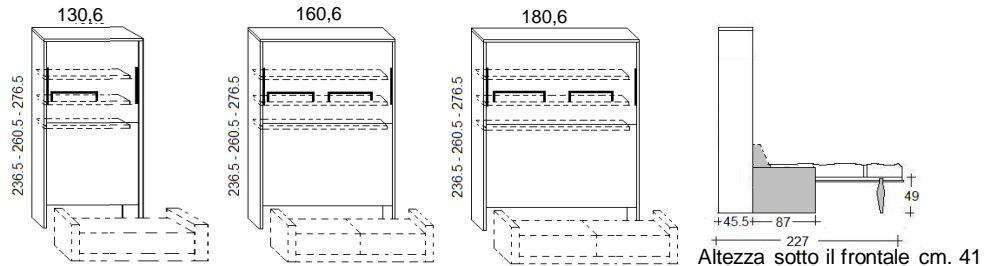

### PROFONDITA' cm. 35

**OPTIONAL:**

Luci led - Materasso  
Testata - Apertura elettrica

### PROFONDITA' cm. 45,5

**OPTIONAL:**

Luci led - Materasso  
Testata - Apertura elettrica

### INFORMAZIONI TECNICHE

- 1 - Struttura** Pannello in agglomerato di legno conforme alla normativa CARB II, impiallacciato con laminato, legno e/o finitura laccata. Spessore mm.38 - Fianchi della struttura attrezzati da piedini regolabili.
- 2 - Frontale** Pannello in agglomerato di legno conforme alla normativa CARB II, impiallacciato con laminato, legno e/o finitura laccata. Spessore mm.22.
- 3 - Schienale** Spessore 22 mm. Finitura standard in laminato.
- Materasso** Disponibilità di qualsiasi tipologia. Dimensioni consigliate cm. 110/140/160x200x18h.
- Rete a doghe** Rete a doghe in legno con bande elastiche che permettono la distribuzione del peso in maniera uniforme. Struttura in tubolare di ferro verniciata a forno con vernice epossidica antiruggine.