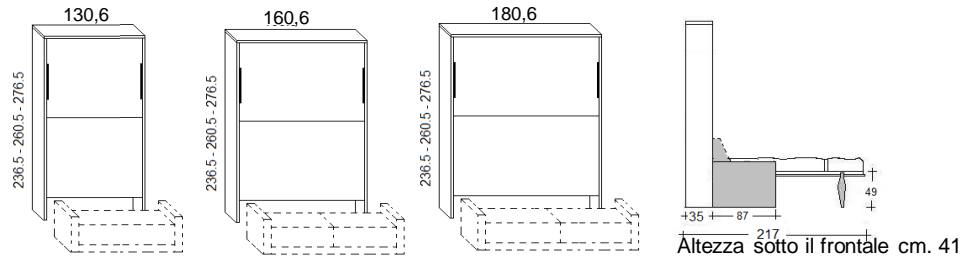

### PROFONDITA' cm. 35

**OPTIONAL:**

Luci led - Materasso  
Testata - Apertura elettrica

### PROFONDITA' cm. 45,5

**OPTIONAL:**

Luci led - Materasso  
Testata - Apertura elettrica

### INFORMAZIONI TECNICHE

- 1 - Struttura** Pannello in agglomerato di legno conforme alla normativa CARB II, impiallacciato con laminato, legno e/o finitura laccata. Spessore mm.38 - Fianchi della struttura attrezzati da piedini regolabili.
- 2 - Frontale** Pannello in agglomerato di legno conforme alla normativa CARB II, impiallacciato con laminato, legno e/o finitura laccata. Spessore mm.22.
- 3 - Schienale** Spessore 22 mm. Finitura standard in laminato.
- Materasso** Disponibilità di qualsiasi tipologia. Dimensioni consigliate cm. 110/140/160x200x18h.
- Rete a doghe** Rete a doghe in legno con bande elastiche che permettono la distribuzione del peso in maniera uniforme. Struttura in tubolare di ferro verniciata a forno con vernice epossidica antiruggine.