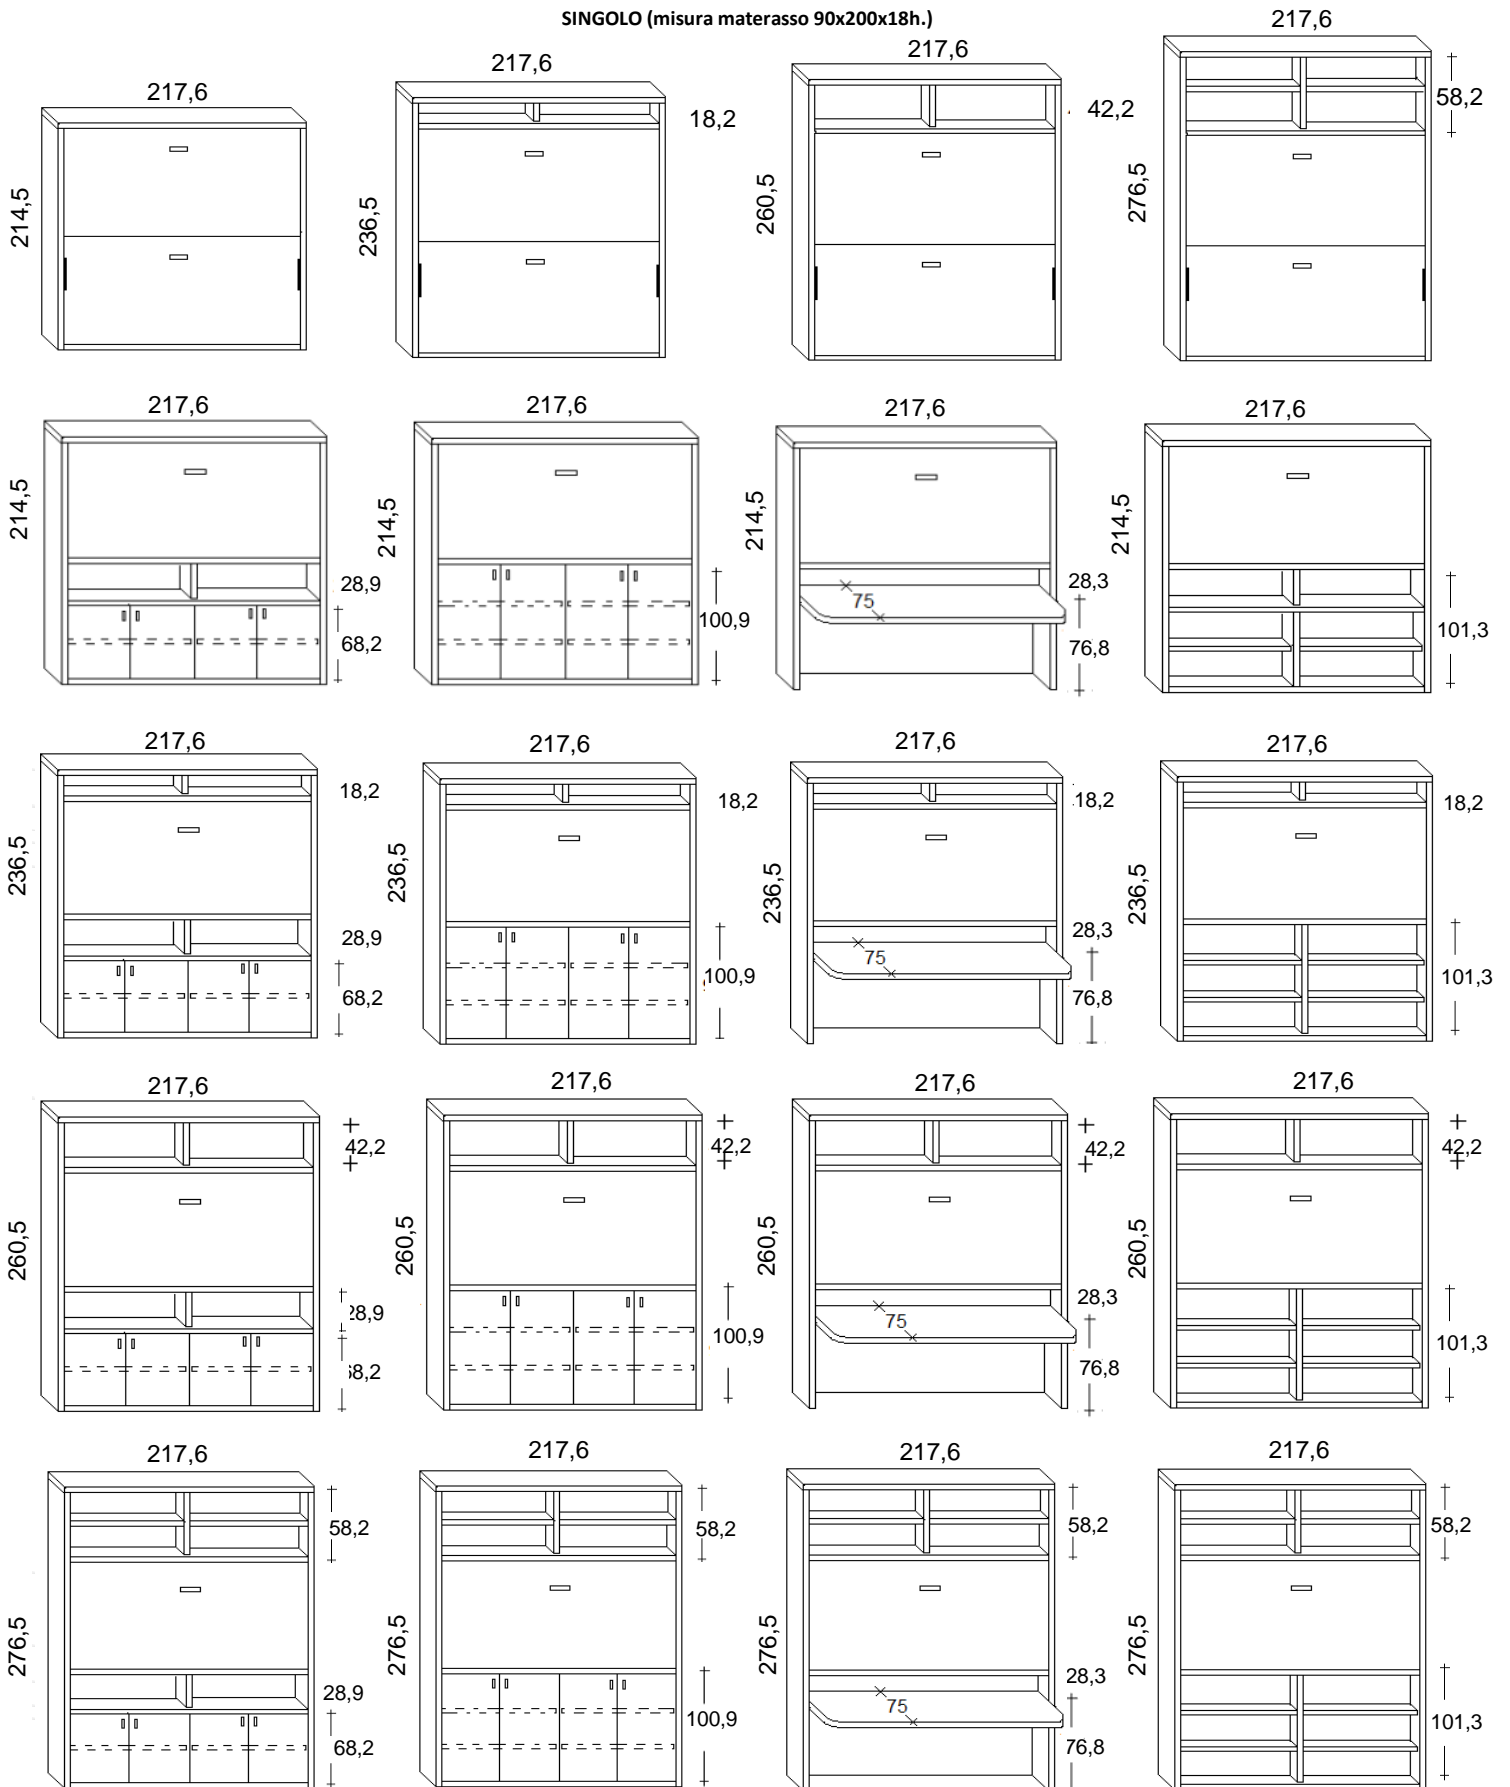

### PROFONDITA' cm. 45,5

**Materasso** Disponibilità di qualsiasi tipologia. Dimensioni consigliate cm. 90x200x18h.

**Ripiani interni** \*solo per profondità 45,5

# MODULARITA' LETTO FLAP A CASTELLO

PROFONDITA' 35 CM.

SINGOLO (misura materasso 90x200x18h.)

**PROFONDITA' 45,5 CM.**  
**SINGOLO (misura materasso 90x200x18h.)**