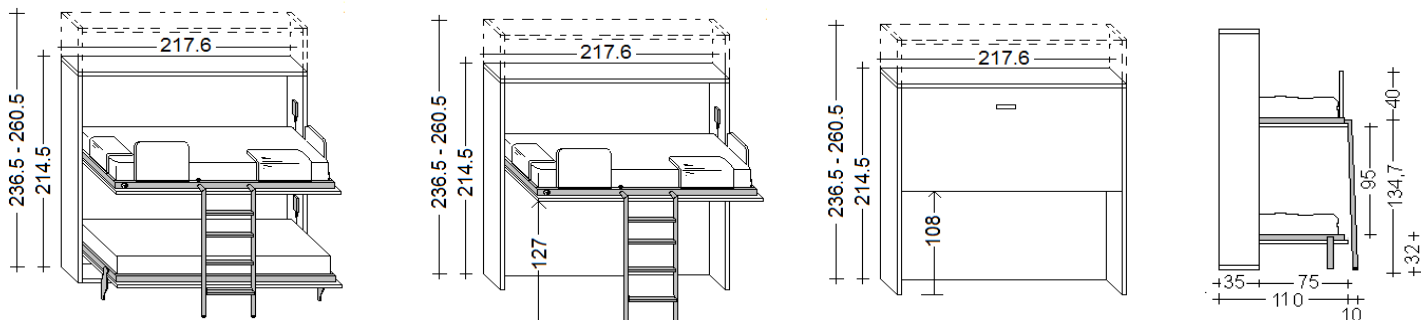

## FLAP A CASTELLO

Letto a castello con apertura ORIZZONTALE. Apertura assistita da pistoni a gas.

I letti possono essere aperti contemporaneamente oppure uno alla volta. La scaletta funge da supporto per il letto superiore.

### PROFONDITA' cm. 35

### PROFONDITA' cm. 45,5

**Materasso** Disponibilità di qualsiasi tipologia. Dimensioni consigliate cm. 90x200x18h.

**Ripiani interni** \*solo per profondità 45,5