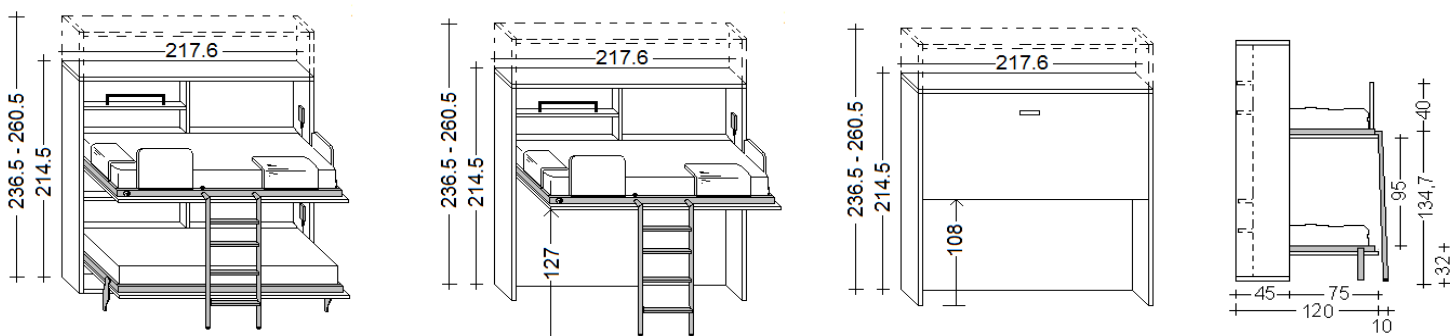

## FLAP A CASTELLO

Letto a castello con apertura ORIZZONTALE. Apertura assistita da pistoni a gas.

I letti possono essere aperti contemporaneamente oppure uno alla volta. La scaletta funge da supporto per il letto superiore.

### PROFONDITA' cm. 35

### PROFONDITA' cm. 45,5

**Materasso** Disponibilità di qualsiasi tipologia. Dimensioni consigliate cm. 90x200x18h.

**Ripiani interni** \*solo per profondità 45,5