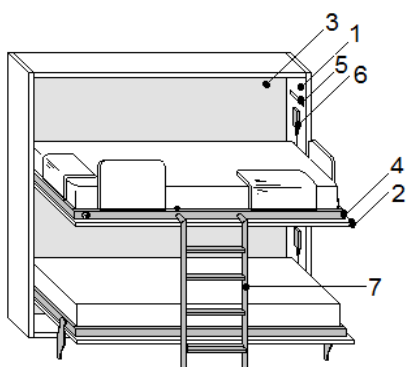

- **1 - Struttura** Pannello in agglomerato di legno conforme alla normativa CARB II , impiallacciato con laminato, legno e/o finitura laccata. Spessore mm.38. Fianchi della struttura attrezzati da piedini regolabili.
- **2 - Frontale** Pannello in agglomerato di legno conforme alla normativa CARB II , impiallacciato con laminato, legno e/o finitura laccata. Spessore mm.22.
- **3 - Schienale** Pannello in agglomerato di legno conforme alla normativa CARB II , impiallacciato con laminato, legno e/o finitura laccata. Spessore mm.22.
- **4 - Rete a doghe** Rete a doghe in legno con bande elastiche che permettono la distribuzione del peso in maniera uniforme.
- **5 - Luce Led** Dimmerabile c/interruttore indipendente o comandate da telecomando
- **6 - Copripistoni** Copertura per nascondere i pistoni.
- **7 - Scaletta** In ferro verniciato. Leggermente inclinata e gradini a profilo rettangolare.

Materasso Disponibilità di qualsiasi tipologia. Dimensioni consigliate cm. 90x200x18h.

Ripiani interni *solo per profondità 45,5

ATTENZIONE

**Prima di aprire il letto assicurarsi di averlo fissato a muro utilizzando tasselli idonei alla tipologia del muro.

Il fissaggio su pareti di cartongesso NON può essere da noi garantito.

**L'ultimo step del montaggio DEVE prevedere, da parte degli installatori, il controllo del fissaggio a muro

prima che il letto venga lasciato ad usufrutto del cliente. Per una maggiore sicurezza, consigliamo di effettuare controlli periodici.

**Massima capacità del letto è kg. 200

**Il letto è accompagnato da istruzioni di montaggio.