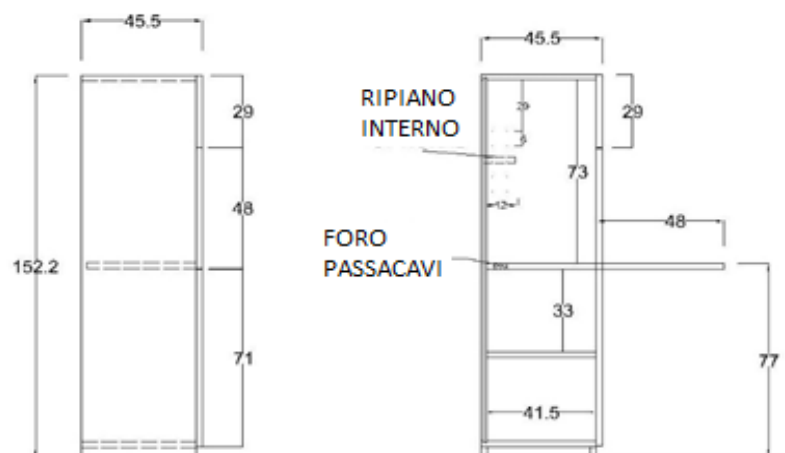

SMART OFFICE

OPTIONAL: Luce led - Ripini interni - Foro passacavi - Top

86,3 - 104,3

PROFONDITA' 35 CM

PROFONDITA' 45,5 CM

ATTENZIONE

**Questo modello DEVE essere fissato a muro utilizzando tasselli idonei alla tipologia del muro.

Il fissaggio su pareti di cartongesso NON può essere da noi garantito.

**L'ultimo step del montaggio DEVE prevedere, da parte degli installatori, il controllo del fissaggio a muro.

Per una maggiore sicurezza, consigliamo di effettuare controlli periodici.