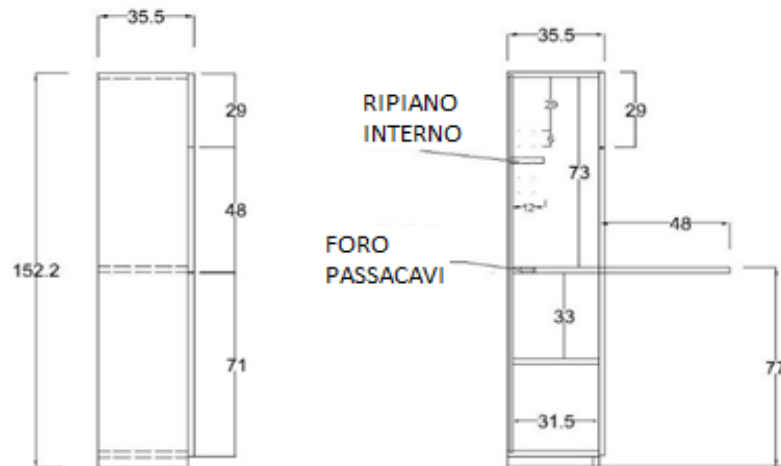

SMART OFFICE

OPTIONAL: Luce led - Ripini interni - Foro passacavi - Top

86,3 - 104,3

PROFONDITA' 35 CM

PROFONDITA' 45,5 CM

ATTENZIONE

**Questo modello DEVE essere fissato a muro utilizzando tasselli idonei alla tipologia del muro.

Il fissaggio su pareti di cartongesso NON può essere da noi garantito.

**L'ultimo step del montaggio DEVE prevedere, da parte degli installatori, il controllo del fissaggio a muro.

Per una maggiore sicurezza, consigliamo di effettuare controlli periodici.