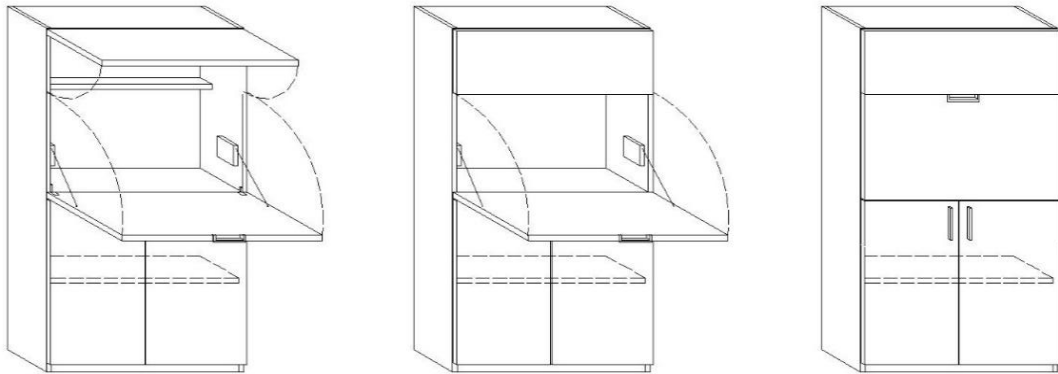

SMART OFFICE

OPTIONAL: Luce led - Ripini interni - Foro passacavi - Top

86,3 - 104,3

PROFONDITA' 35 CM

PROFONDITA' 45,5 CM

ATTENZIONE

**Questo modello DEVE essere fissato a muro utilizzando tasselli idonei alla tipologia del muro.